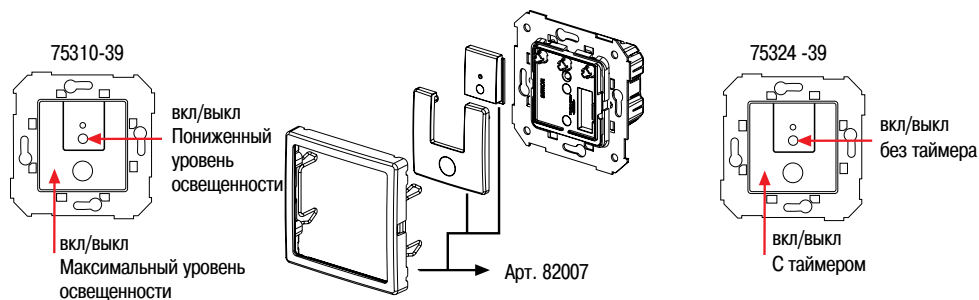

стр. 343

Клавиши

82007 -30 -31 -38 -33 -34

Инструкция по использованию

- 75351 -39** Электронный трансформатор 60 Вт
- 75352 -39** Электронный трансформатор 105 Вт
- Для галогеновых ламп