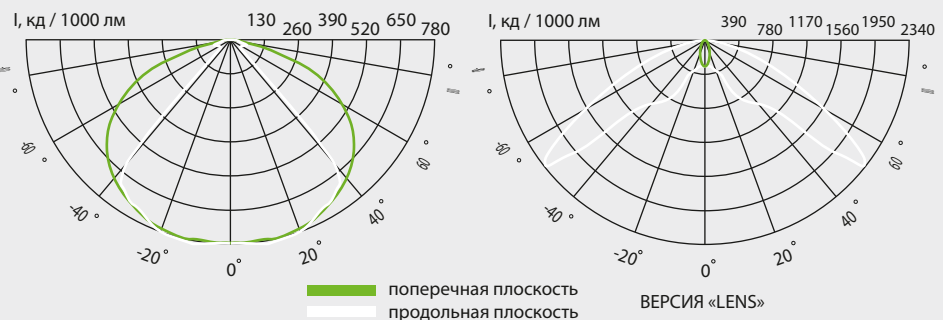

* - функционирует только при подключении к светильнику «master» или INEXI BOX

Габаритные размеры

ВЕРСИЯ «LENS»

Светотехнические характеристики

Пример для заказа:

Аварийный светильник BS-5343-1x3 INEXI LED LENS - 10 шт.