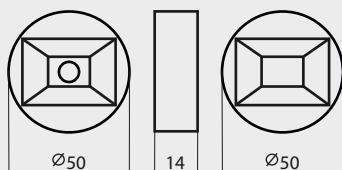

ОКО / ОКО

BS-5343-4x1 INEXI LED			~220			0,56			
		300 350		0,11	M1	1			
BS-8343-4x1 INEXI LED			~220			0,56			
		300		0,11	M1	1			
BS-4340-4x1 INEXI SNEL LED*						0,05			
		120 350		0,30	M1	1			
* - функционирует только при подключении к светильнику «master» или INEXI BOX									
BS-5343-1x3 INEXI LED LENS			~220			0,55			
		200 200		0,05	M1	1			
BS-8343-1x3 INEXI LED LENS			~220			0,43			
		200		0,05	M1	1			
BS-5343-1x1 INEXI LED			~220			0,35			
		95 95		0,025	M1	1			

* - функционирует только при подключении к светильнику «master» или INEXI BOX

Габаритные размеры

ВЕРСИЯ «LENS»

Светотехнические характеристики

Пример для заказа:

Аварийный светильник BS-5343-1x3 INEXI LED LENS - 10 шт.