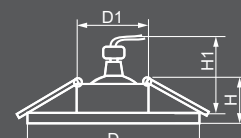

28845
прозрачный

28846
прозрачный

28848
прозрачный / хром

CD902

28972
прозрачный / желтый

28973
прозрачный / коричневый

28974
прозрачный / красный

Габариты (DxH): 98x20mm
Монтаж. диаметр (D1): 65mm
Монтажная высота (H1): 50mm

CD903

28975
желтый / хром

28976
коричневый / хром

Габариты (DxH): 100x20mm
Монтаж. диаметр (D1): 65mm
Монтажная высота (H1): 50mm

ЛАМПА

| Тип лампы | Патрон | Мощность | Напряжение | Кол-во в ящике |
|-----------|--------|----------|------------|----------------|
| MR16 | G5.3 | 50W | 12V | 100 шт. |