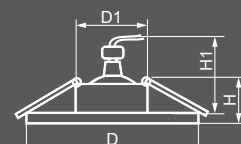

CD903

28975
желтый / хром

28976
коричневый / хром

Габариты (DxH): 100x20mm
Монтаж. диаметр (D1): 65mm
Монтажная высота (H1): 50mm

ЛАМПА

| Тип лампы | Патрон | Мощность | Напряжение | Кол-во в ящике |
|-----------|--------|----------|------------|----------------|
| MR16 | G5.3 | 50W | 12V | 100 шт. |

ПОДСВЕТКА

| Тип подсветки | Цветовая температура | Мощность | Напряжение |
|---------------|----------------------|----------|------------|
| SMD2835 | 4000K | 3W | 230V |

CD905

Габариты (DxH): 100x25mm
Монтаж. диаметр (D1): 65mm
Монтажная высота (H1): 50mm