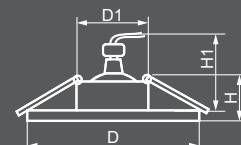

28845
прозрачный

28846
прозрачный

28848
прозрачный / хром

CD902

28972
прозрачный / желтый

28973
прозрачный / коричневый

28974
прозрачный / красный

Габариты (DxH): 98x20mm
Монтаж. диаметр (D1): 65mm
Монтажная высота (H1): 50mm

CD903

28975
желтый / хром

28976
коричневый / хром

Габариты (DxH): 100x20mm
Монтаж. диаметр (D1): 65mm
Монтажная высота (H1): 50mm

ЛАМПА

| Тип лампы | Патрон | Мощность | Напряжение | Кол-во в ящике |
|-----------|--------|----------|------------|----------------|
| MR16 | G5.3 | 50W | 12V | 100 шт. |