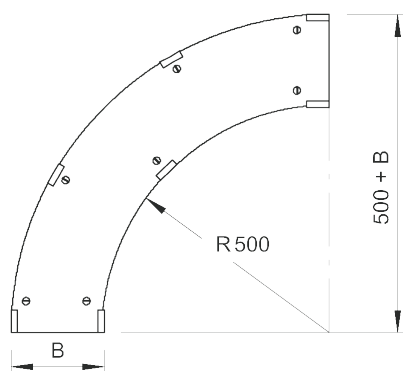

## Крышка угловой секции 90°

Артикул: 6231462  
Тип: WDBRL 90 20 FS

Крышка угловой секции 90° для больших расстояний с предварительно установленными зажимами.

### Размеры

Тип	Ширина, мм	Толщина материала, мм	Упаковка, шт.	Вес, кг/100 шт.	Арт. №
WDBRL 90 20 FS	200	1	1	150,000	6231462
WDBRL 90 30 FS	300	1	1	263,000	6231470
WDBRL 90 40 FS	400	1	1	440,000	6231489
WDBRL 90 50 FS	500	1	1	600,000	6231497
WDBRL 90 60 FS	600	1	1	750,000	6231500
WDBRL 90 20 DD	200	1	1	245,000	6231527
WDBRL 90 30 DD	300	1	1	263,000	6231535
WDBRL 90 40 DD	400	1	1	545,000	6231543
WDBRL 90 50 DD	500	1	1	697,000	6231551
WDBRL 90 60 DD	600	1	1	945,000	6231578