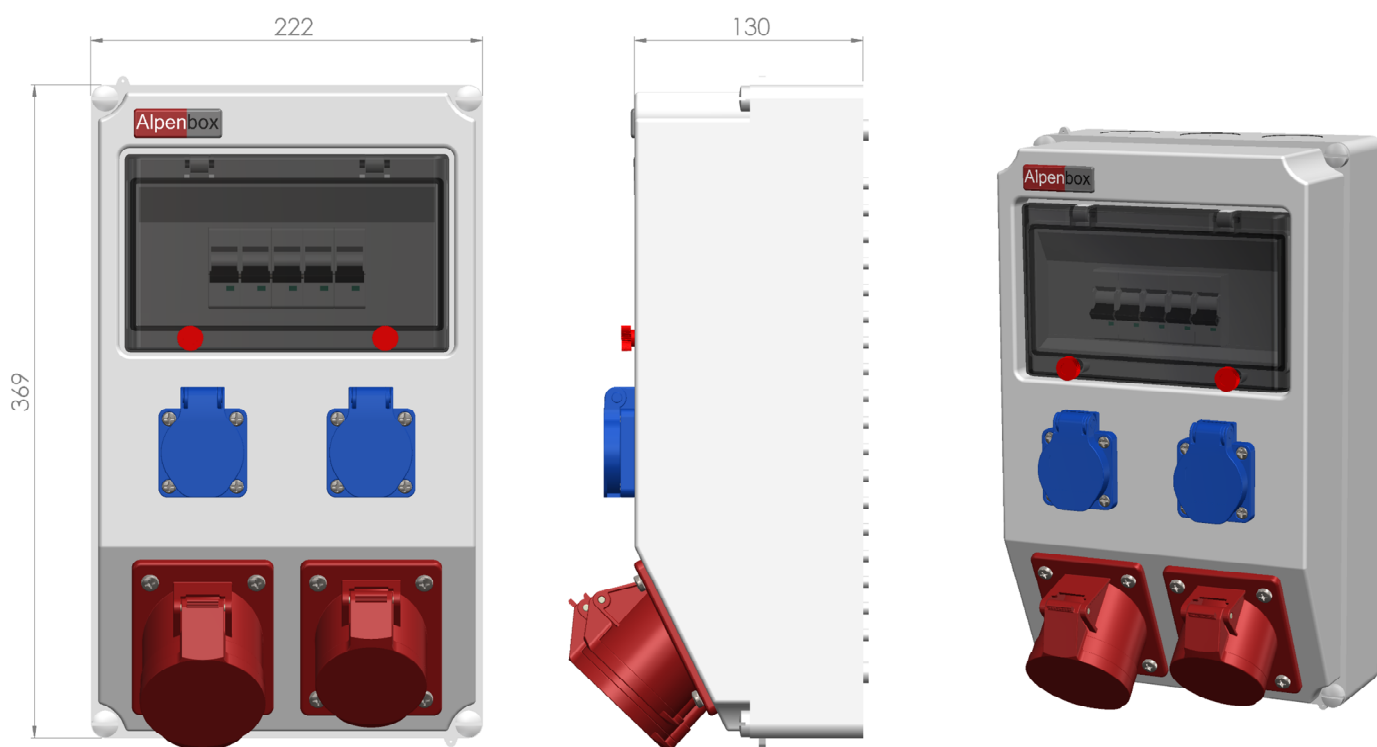

Ввод:	Сальник M25 9-17 мм. – 1 шт.	
	Клеммы 6 мм.кв – 5 шт.	
Выход:	Розетка СЕЕ 32А 3Р+N+E – 1 шт.	
	Розетка СЕЕ 16А 3Р+N+E – 1 шт.	Авт.Выкл. 3Р/16А 6кА хар-ка С – 1 шт.
	Розетка Schuko 16А 2Р+E – 2 шт.	Авт.Выкл. 1Р/16А 6кА хар-ка С – 2 шт.

U_n	380 V
I_{max}	48 A
P_{max}	30 kW
IP	44
№ 0000/00000000/000-0000	

0020006