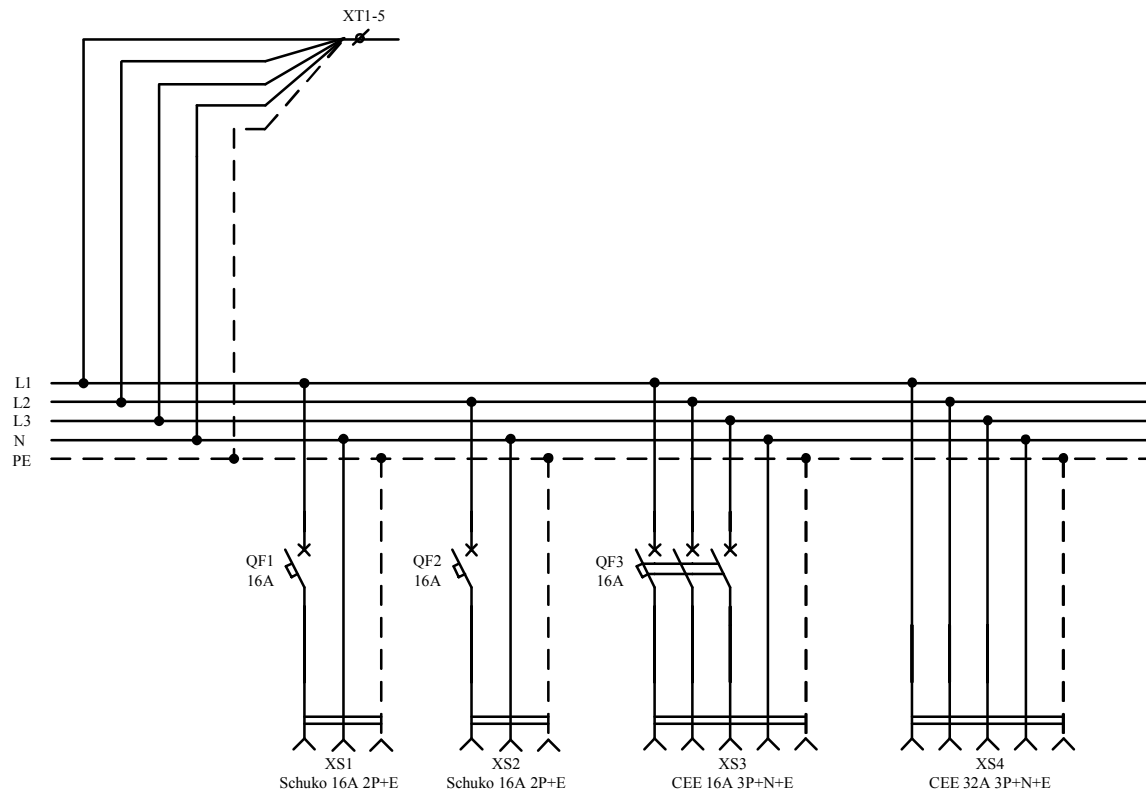

0020006

ООО «МЕГА ГРУП»
Москва, Грузинский пер., дом 3, офис 158
Тел. +7 495 933 50 00
+7 800 250 50 20

Лист

Листов

2

2