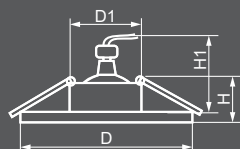

CD934

Габариты (DxH): 98x23mm
 Монтаж. диаметр (D1): 65mm
 Монтажная высота (H1): 50mm

ЛАМПА

Тип лампы	Патрон	Мощность	Напряжение	Кол-во в ящике
MR16*	G5.3	50W	12V	100 шт.

ПОДСВЕТКА

Тип подсветки	Цветовая температура	Мощность	Напряжение
SMD2835	4000K	3W	230V

29467
 прозрачный / хром

CD935

Габариты (DxH): 112x22mm
 Монтаж. диаметр (D1): 65mm
 Монтажная высота (H1): 50mm

ЛАМПА

Тип лампы	Патрон	Мощность	Напряжение	Кол-во в ящике
MR16*	G5.3	50W	12V	50 шт.

ПОДСВЕТКА

Тип подсветки	Цветовая температура	Мощность	Напряжение
SMD2835	4000K	3W	230V

29468
 прозрачный / хром

CD936

Габариты (DxH): 99x22mm
 Монтаж. диаметр (D1): 65mm
 Монтажная высота (H1): 50mm

ЛАМПА

Тип лампы	Патрон	Мощность	Напряжение	Кол-во в ящике
MR16*	G5.3	50W	12V	100 шт.