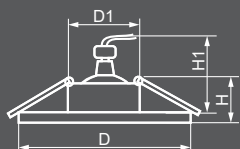

CD934

Габариты (DxH): 98x23mm
 Монтаж. диаметр (D1): 65mm
 Монтажная высота (H1): 50mm

ЛАМПА

Тип лампы	Патрон	Мощность	Напряжение	Кол-во в ящике
MR16*	G5.3	50W	12V	100 шт.

ПОДСВЕТКА

Тип подсветки	Цветовая температура	Мощность	Напряжение
SMD2835	4000K	3W	230V

29467
 прозрачный / хром

CD935

Габариты (DxH): 112x22mm
 Монтаж. диаметр (D1): 65mm
 Монтажная высота (H1): 50mm

ЛАМПА

Тип лампы	Патрон	Мощность	Напряжение	Кол-во в ящике
MR16*	G5.3	50W	12V	50 шт.

ПОДСВЕТКА

Тип подсветки	Цветовая температура	Мощность	Напряжение
SMD2835	4000K	3W	230V

29468
 прозрачный / хром

CD936

Габариты (DxH): 99x22mm
 Монтаж. диаметр (D1): 65mm
 Монтажная высота (H1): 50mm

ЛАМПА

Тип лампы	Патрон	Мощность	Напряжение	Кол-во в ящике
MR16*	G5.3	50W	12V	100 шт.