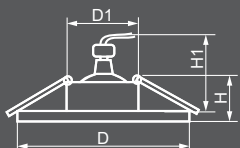

CD934

Габариты (DxH): 98x23mm
 Монтаж. диаметр (D1): 65mm
 Монтажная высота (H1): 50mm

ЛАМПА

Тип лампы	Патрон	Мощность	Напряжение	Кол-во в ящике
MR16*	G5.3	50W	12V	100 шт.

ПОДСВЕТКА

Тип подсветки	Цветовая температура	Мощность	Напряжение
SMD2835	4000K	3W	230V

29467
 прозрачный / хром

CD935

Габариты (DxH): 112x22mm
 Монтаж. диаметр (D1): 65mm
 Монтажная высота (H1): 50mm

ЛАМПА

Тип лампы	Патрон	Мощность	Напряжение	Кол-во в ящике
MR16*	G5.3	50W	12V	50 шт.

ПОДСВЕТКА

Тип подсветки	Цветовая температура	Мощность	Напряжение
SMD2835	4000K	3W	230V

29468
 прозрачный / хром

CD936

Габариты (DxH): 99x22mm
 Монтаж. диаметр (D1): 65mm
 Монтажная высота (H1): 50mm

ЛАМПА

Тип лампы	Патрон	Мощность	Напряжение	Кол-во в ящике
MR16*	G5.3	50W	12V	100 шт.