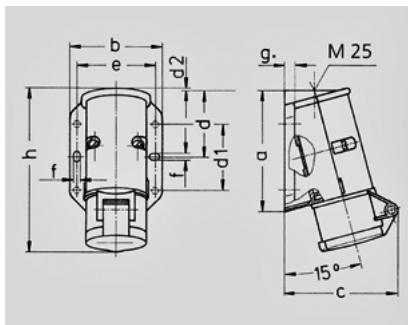

- 1832

: 1 1 ()

	16 A
	3 .
	20-25 B
	50-60
	0
T	
	IP 44

Чертеж 1 MB 294	A Полоса	16		32	
		2	3	2	3
Размеры, мм.	a	96	96	96	96
	b	73	73	73	73
	c	90	90	90	90
	d	53	53	53	53
	d1	52	52	52	52
	d2	2	2	2	2
	e	62	62	62	62
	f	5,3	5,3	5,3	5,3
	g	8	8	8	8
	h	129	129	129	129
Клеммы для кабеля		4	4	4	4
сечением от до мм ²		—10	—10	—10	—10