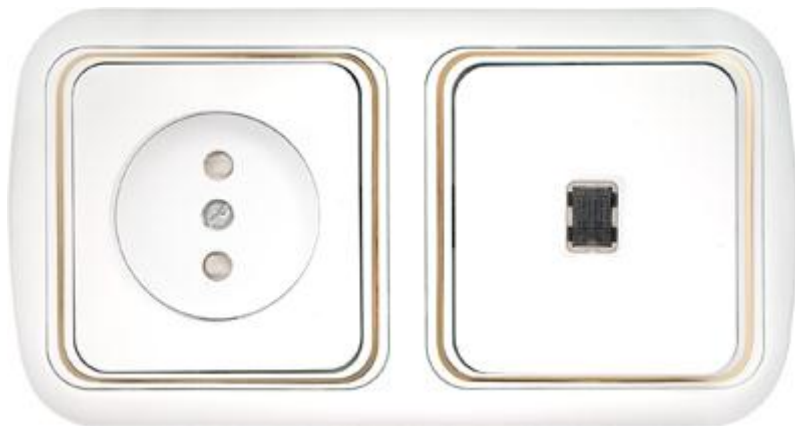

В-РЦ-595 з

Выключатель одноклавишный со световой индикацией
+ розетка со шторками скрытой установки

Защитные шторки

Технические характеристики

Напряжение	220..250 В
Частота тока	50 Гц
Климатическое исполнение	УХЛ4
Степень защиты	IP20
Масса	0.2 кг
Установочные размеры	130×67×35 мм
ТУ РБ	03968179.072-94
Материал крышки	Пластик ABS
Материал основания	Полиамид
Материал контактной группы	Латунь
Номинальный ток выключателя	10 А
Номинальный ток розетки	16 А
Сечение проводников выключателя	от 0,75 до 2,5 мм ²
Сечение проводников розетки	от 0,75 до 2,5 мм ²
Вес упаковки	6.1 кг
Габаритные размеры	150×80×50 мм
Количество в упаковке	25 шт.