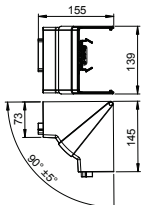

Глубина короба 70 и 90 мм, высота короба 130 мм, асимметричный

Крышка плоского угла из ПВХ (гладкая)

Тип	Цвет	Уп.	Вес	Арт.-№
		Шт.	кг/100 шт.	
GK-OTGFRW	белоснежный	1	17,000	6274490
ПВХ поливинилхлорид €/шт.				
Крышка плоского угла из ПВХ с гладкой поверхностью.				

Внутренний угол регулируемый (глубина короба 70 мм)

Тип	Цвет	Уп.	Вес	Арт.-№
		Шт.	кг/100 шт.	
GK-IN70130RW	белоснежный	1	14,900	6274440
PC/ABS Поликарбонат/акрилнитрил-бутадиен-стирол €/шт.				
Регулируемый внутренний угол из пластика PC/ABS (без содержания галогенов) для изменения направления кабельных коробов Rapid 80 GK, GS и GA. Фасонные детали регулируются под углом 85° - 95° и применяются для симметричных и асимметричных коробов.				

Внутренний угол нерегулируемый (глубина короба 70 мм)

Тип	Цвет	Уп.	Вес	Арт.-№
		Шт.	кг/100 шт.	
GS-AI70130RW	белоснежный	1	57,000	6277440
St. Сталь €/шт.				
Внутренний угол упрощает монтаж короба Rapid 80 GS без возможности регулирования, поставляется без крышки.				