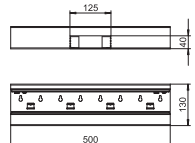

Тип	Цвет	Уп.	Вес	Арт.-№
		Шт.	кг/100 шт.	
GS-AT70130RW	белоснежный	1	142,000	6277460
St. Сталь €/шт.				
T-образная секция подходит для настенного монтажа, поставляется без крышки.				

T-образная секция (глубина короба 90 мм)