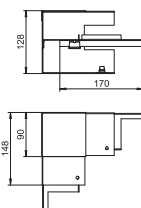

Глубина короба 70 и 90 мм, высота короба 130 мм, асимметричный

Крышка плоского угла из ПВХ (гладкая)

Тип	Цвет	Уп.	Вес	Арт.-№
		Шт.	кг/100 шт.	
GK-OTGFRW	белоснежный	1	17,000	6274490
ПВХ поливинилхлорид €/шт.				
Крышка плоского угла из ПВХ с гладкой поверхностью.				

Внутренний угол регулируемый (глубина короба 70 мм)

Тип	Цвет	Уп.	Вес	Арт.-№
		Шт.	кг/100 шт.	
GK-IN70130RW	белоснежный	1	14,900	6274440
PC/ABS Поликарбонат/акрилнитрил-бутадиен-стирол €/шт.				
Регулируемый внутренний угол из пластика PC/ABS (без содержания галогенов) для изменения направления кабельных коробов Rapid 80 GK, GS и GA. Фасонные детали регулируются под углом 85° - 95° и применяются для симметричных и асимметричных коробов.				

Внутренний угол нерегулируемый (глубина короба 70 мм)

Тип	Цвет	Уп.	Вес	Арт.-№
		Шт.	кг/100 шт.	
GS-AI70130RW	белоснежный	1	57,000	6277440
St. Сталь €/шт.				
Внутренний угол упрощает монтаж короба Rapid 80 GS без возможности регулирования, поставляется без крышки.				

Внутренний угол нерегулируемый (глубина короба 90 мм)

Тип	Цвет	Уп.	Вес	Арт.-№
		Шт.	кг/100 шт.	
GS-AI90130RW	белоснежный	1	77,000	6277540
St. Сталь €/шт.				
Внутренний угол упрощает монтаж короба Rapid 80 GS без возможности регулирования, поставляется без крышки.				