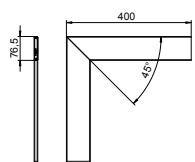

Глубина короба 70 и 90 мм, высота короба 130 мм, асимметричный

Крышка плоского угла из ПВХ (гладкая)

Тип	Цвет	Уп.	Вес	Арт.-№
		Шт.	кг/100 шт.	
GK-OTGFRW	белоснежный	1	17,000	6274490
ПВХ поливинилхлорид €/шт.				
Крышка плоского угла из ПВХ с гладкой поверхностью.				

Внутренний угол регулируемый (глубина короба 70 мм)

Тип	Цвет	Уп.	Вес	Арт.-№
		Шт.	кг/100 шт.	
GK-IN70130RW	белоснежный	1	14,900	6274440
PC/ABS Поликарбонат/акрилнитрил-бутадиен-стирол €/шт.				
Регулируемый внутренний угол из пластика PC/ABS (без содержания галогенов) для изменения направления кабельных коробов Rapid 80 GK, GS и GA. Фасонные детали регулируются под углом 85° - 95° и применяются для симметричных и асимметричных коробов.				

Внутренний угол нерегулируемый (глубина короба 70 мм)

Тип	Цвет	Уп.	Вес	Арт.-№
		Шт.	кг/100 шт.	
GS-AI70130RW	белоснежный	1	57,000	6277440
St. Сталь €/шт.				
Внутренний угол упрощает монтаж короба Rapid 80 GS без возможности регулирования, поставляется без крышки.				

T-образная секция (глубина короба 90 мм)

Тип	Цвет	Уп.	Вес	Арт.-№
		Шт.	кг/100 шт.	
GS-AT90130RW	белоснежный	1	157,000	6277560
St. Сталь €/шт.				
T-образная секция подходит для настенного монтажа, поставляется без крышки.				