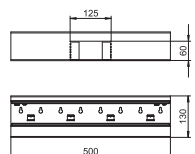

Внутренний угол нерегулируемый (глубина короба 90 мм)

Тип	Цвет	Уп.	Вес	Арт.-№
		Шт.	кг/100 шт.	
GS-AI90130RW	белоснежный	1	77,000	6277540
St. Сталь €/шт.				
Внутренний угол упрощает монтаж короба Rapid 80 GS без возможности регулирования, поставляется без крышки.				

T-образная секция (глубина короба 70 мм)

Тип	Цвет	Уп.	Вес	Арт.-№
		Шт.	кг/100 шт.	
GS-AT70130RW	белоснежный	1	142,000	6277460
St. Сталь €/шт.				
T-образная секция подходит для настенного монтажа, поставляется без крышки.				

T-образная секция (глубина короба 90 мм)

Тип	Цвет	Уп.	Вес	Арт.-№
		Шт.	кг/100 шт.	
GS-AT90130RW	белоснежный	1	157,000	6277560
St. Сталь €/шт.				
T-образная секция подходит для настенного монтажа, поставляется без крышки.				