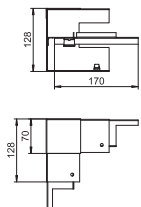

Глубина короба 70 и 90 мм, высота короба 130 мм, асимметричный

Крышка плоского угла из ПВХ (гладкая)

Тип	Цвет	Уп.	Вес	Арт.-№
		Шт.	кг/100 шт.	
GK-OTGFRW	белоснежный	1	17,000	6274490
ПВХ поливинилхлорид €/шт.				
Крышка плоского угла из ПВХ с гладкой поверхностью.				

Внутренний угол регулируемый (глубина короба 70 мм)

Тип	Цвет	Уп.	Вес	Арт.-№
		Шт.	кг/100 шт.	
GK-IN70130RW	белоснежный	1	14,900	6274440
PC/ABS Поликарбонат/акрилнитрил-бутадиен-стирол €/шт.				
Регулируемый внутренний угол из пластика PC/ABS (без содержания галогенов) для изменения направления кабельных коробов Rapid 80 GK, GS и GA. Фасонные детали регулируются под углом 85° - 95° и применяются для симметричных и асимметричных коробов.				

Внутренний угол нерегулируемый (глубина короба 70 мм)

Тип	Цвет	Уп.	Вес	Арт.-№
		Шт.	кг/100 шт.	
GS-AI70130RW	белоснежный	1	57,000	6277440
St. Сталь €/шт.				
Внутренний угол упрощает монтаж короба Rapid 80 GS без возможности регулирования, поставляется без крышки.				

Внутренний угол нерегулируемый (глубина короба 90 мм)

Тип	Цвет	Уп.	Вес	Арт.-№
		Шт.	кг/100 шт.	
GS-AI90130RW	белоснежный	1	77,000	6277540
St. Сталь €/шт.				
Внутренний угол упрощает монтаж короба Rapid 80 GS без возможности регулирования, поставляется без крышки.				