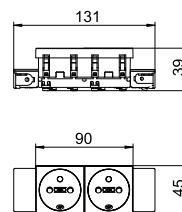

Розетка 0° серии Connect 45 с заземляющим стержнем, двойная

Тип	Цвет		Уп.	Вес	Арт.-№
			Шт.	кг/100 шт.	
STD-F0C RW2	белоснежный		1	9,900	6120552
STD-F0C ROR2	оранжевый		1	9,900	6120554
STD-F0C MZGN2	зеленый		1	9,900	6120556
STD-F0C SRO2	красный		1	9,900	6120558
STD-F0C SWGR2	черный		1	9,900	6120560
STD-F0C AL2	алюминиевый лак		1	9,900	6120562

PC поликарбонат €/шт.

Розетка с заземляющим стержнем, двойная 0°, с боковым подключением, с защитными шторками, с автоматическими клеммами, 2-полюсная, 16 А, 250 V~, соединительные клеммы соответствуют стандарту IEC 60884-1, подходит для установки в кабельных коробах Rapid 45.