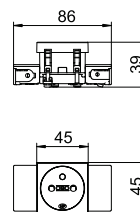

PC поликарбонат €/шт.

Розетка с заземляющим стержнем, одинарная 0°, с боковым подключением, с защитными шторками, с автоматическими клеммами, 2-полюсная, 16 А, 250 V~, соединительные клеммы соответствуют стандарту IEC 60884-1, подходит для установки в кабельных коробах Rapid 45.