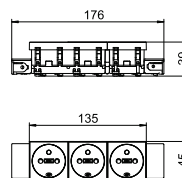

Розетка 0° серии Connect 45 с заземляющим стержнем, тройная

Тип	Цвет		Уп.	Вес	Арт.-№
			Шт.	кг/100 шт.	
STD-F0C RW3	белоснежный		1	13,900	6120572
STD-F0C ROR3	оранжевый		1	13,900	6120574
STD-F0C MZGN3	зеленый		1	13,900	6120576
STD-F0C SRO3	красный		1	13,900	6120578
STD-F0C SWGR3	черный		1	13,900	6120580
STD-F0C AL3	алюминиевый лак		1	13,900	6120582

PC поликарбонат €/шт.

Розетка с заземляющим стержнем, тройная 0°, с боковым подключением, с защитными шторками, с автоматическими клеммами, 2-полюсная, 16 А, 250 V~, соединительные клеммы соответствуют стандарту IEC 60884-1, подходит для установки в кабельных коробах Rapid 45.