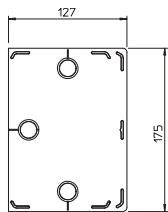

Заглушка

Тип	Цвет	Раз- мер		Уп. Шт.	Вес кг/100 шт.	Арт.-№
		а мм	б мм			
RK-E1117LGR	светло-серый	175	127	2	13,500	6156231
RK-E1117GR	серый камень	175	127	2	13,500	6156223

ПВХ поливинилхлорид €/шт.

Заглушка. Необходимые крепежные зажимы тип 2955 GL входят в комплект поставки.

Крышка

Тип	Цвет	Длина мм	Уп. м	Вес кг/100 м	Арт.-№
2410 110GR	серый камень	2000	16	34,000	6022715

ПВХ поливинилхлорид €/м

Крышка для создания регулируемого короба.

Фронтальная крышка

Тип	Цвет	Длина мм	Уп. м	Вес кг/100 м	Арт.-№
2410 170GR	серый камень	2000	52	56,700	6022758

ПВХ поливинилхлорид €/м

Фронтальная крышка для регулируемого короба.

Фиксатор крышки

Тип	Раз- мер		Уп. Шт.	Вес кг/100 шт.	Арт.-№
	а мм	б мм			
RK-K1117	120	166	2	9,000	6156207

St. Сталь €/шт.

FS Оцинкован конвейерным методом