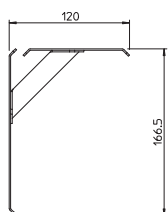

Крышка

Тип	Цвет	Длина мм	Уп. м	Вес кг/100 м	Арт.-№
2410 110GR	серый камень	2000	16	34,000	6022715

ПВХ поливинилхлорид €/м

Крышка для создания регулируемого короба.

Фронтальная крышка

Тип	Цвет	Длина мм	Уп. м	Вес кг/100 м	Арт.-№
2410 170GR	серый камень	2000	52	56,700	6022758

ПВХ поливинилхлорид €/м

Фронтальная крышка для регулируемого короба.

Фиксатор крышки

Тип	Раз- мер		Уп. Шт.	Вес кг/100 шт.	Арт.-№
	а мм	б мм			
RK-K1117	120	166	2	9,000	6156207

St. Сталь €/шт.

FS Оцинкован конвейерным методом