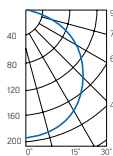

Профессиональная лента Varton™ DC 24V RGB IP20

Длина рулона: 40 м
 Ширина ленты: 10 мм
 Количество светодиодов на метр: 30
 Кратность длины отрезка: 5 см
 Питание ленты: DC 24V

Артикул	Мощность	Цветовая температура	Световой поток
VLS-20-072-5050-10-030-XX	7,2 W/m	RGB	250 lm/m

Длина рулона: 40 м
 Ширина ленты: 10 мм
 Количество светодиодов на метр: 60
 Кратность длины отрезка: 5 см
 Питание ленты: DC 24V

Артикул	Мощность	Цветовая температура	Световой поток
VLS-20-144-5050-10-060-XX	14,4W/m	RGB	500 lm/m

Длина рулона: 40 м
 Ширина ленты: 10 мм
 Количество светодиодов на метр: 120
 Кратность длины отрезка: 5 см
 Питание ленты: DC 24 V

Артикул	Мощность	Цветовая температура	Световой поток
VLS-20-144-3535-10-120-XX	14,4 W/m	RGB	600 lm/m