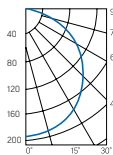

Профессиональная лента Varton™ DC 24V RGB IP20

Длина рулона: 40 м
 Ширина ленты: 10 мм
 Количество светодиодов на метр: 30
 Кратность длины отрезка: 5 см
 Питание ленты: DC 24V

Артикул	Мощность	Цветовая температура	Световой поток
VLS-20-072-5050-10-030-XX	7,2 W/m	RGB	250 lm/m

Длина рулона: 40 м
 Ширина ленты: 10 мм
 Количество светодиодов на метр: 60
 Кратность длины отрезка: 5 см
 Питание ленты: DC 24V

Артикул	Мощность	Цветовая температура	Световой поток
VLS-20-144-5050-10-060-XX	14,4W/m	RGB	500 lm/m

Длина рулона: 40 м
 Ширина ленты: 10 мм
 Количество светодиодов на метр: 120
 Кратность длины отрезка: 5 см
 Питание ленты: DC 24 V

Артикул	Мощность	Цветовая температура	Световой поток
VLS-20-144-3535-10-120-XX	14,4 W/m	RGB	600 lm/m