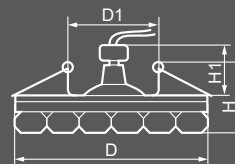

# Ограниченное стекло

1527

**28126**  
прозрачный-коричневый /  
прозрачный

Габариты (DxH): 100x70mm  
Монтаж. диаметр (D1): 58mm  
Высота с лампой: 26mm

Тип лампы	Патрон	Напряжение	Мощность	Кол-во в ящике
JCD9	G9	230V	35W	45 шт.

C1010

**28137**  
прозрачный /  
хром\*

Габариты (DxH): 80x60mm  
Монтаж. диаметр (D1): 55mm  
Высота с лампой: 35mm

Тип лампы	Патрон	Напряжение	Мощность	Кол-во в ящике
JCD9	G9	230V	35W	50 шт.

BS 125-FB LED COB

**27821**  
прозрачный /  
хром

Габариты (DxH): 80x84mm  
Монтаж. диаметр (D1): 70mm  
Высота с лампой: 26mm

Тип лампы	Цветовая температура	Световой поток	Мощность	Кол-во в ящике
LED COB	3000K	600Lm	10W	30 шт.