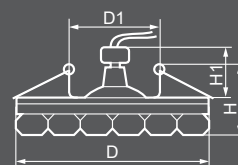

# Ограниченное стекло

1527

**28126**  
прозрачный-коричневый /  
прозрачный

Габариты (DxH): 100x70mm  
Монтаж. диаметр (D1): 58mm  
Высота с лампой: 26mm

Тип лампы	Патрон	Напряжение	Мощность	Кол-во в ящике
JCD9	G9	230V	35W	45 шт.

C1010

**28137**  
прозрачный /  
хром\*

Габариты (DxH): 80x60mm  
Монтаж. диаметр (D1): 55mm  
Высота с лампой: 35mm

Тип лампы	Патрон	Напряжение	Мощность	Кол-во в ящике
JCD9	G9	230V	35W	50 шт.

BS 125-FB LED COB

**27821**  
прозрачный /  
хром

Габариты (DxH): 80x84mm  
Монтаж. диаметр (D1): 70mm  
Высота с лампой: 26mm

Тип лампы	Цветовая температура	Световой поток	Мощность	Кол-во в ящике
LED COB	3000K	600Lm	10W	30 шт.