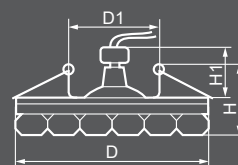

# Ограниченное стекло

1527

**28126**  
прозрачный-коричневый /  
прозрачный

Габариты (DxH): 100x70mm  
Монтаж. диаметр (D1): 58mm  
Высота с лампой: 26mm

Тип лампы	Патрон	Напряжение	Мощность	Кол-во в ящике
JCD9	G9	230V	35W	45 шт.

C1010

**28137**  
прозрачный /  
хром\*

Габариты (DxH): 80x60mm  
Монтаж. диаметр (D1): 55mm  
Высота с лампой: 35mm

Тип лампы	Патрон	Напряжение	Мощность	Кол-во в ящике
JCD9	G9	230V	35W	50 шт.

BS 125-FB LED COB

**27821**  
прозрачный /  
хром

Габариты (DxH): 80x84mm  
Монтаж. диаметр (D1): 70mm  
Высота с лампой: 26mm

Тип лампы	Цветовая температура	Световой поток	Мощность	Кол-во в ящике
LED COB	3000K	600Lm	10W	30 шт.