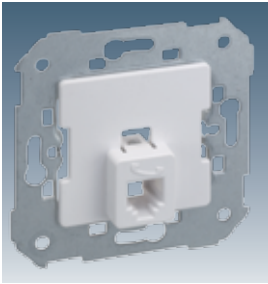

Телефонные розетки

75480 -30	32	Телефонная розетка RJ-11, 4 контакта
75481 -30	32	Телефонная розетка RJ-12, 6 контактов

стр. 305

Накладки

88062 -30 **32** -38

Телевизионные розетки

Спутниковые радио -телевизионные розетки (цифровые)

75466 -69	R-TV + SAT – одиночная
75467 -69	R-TV + SAT – проходная
75468 -69	R-TV + SAT – финишная

стр. 311

Накладки

88097 -30 **32** -38

Преимущества подключения

Подключение кабелей с двух сторон

Необходимость зачистки только "жилы" - центрального проводника