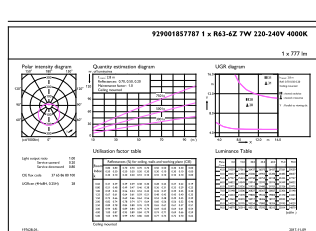

LEDspot ESS 7W E27 R63 840 12D ND RCA

General Uniform Lighting