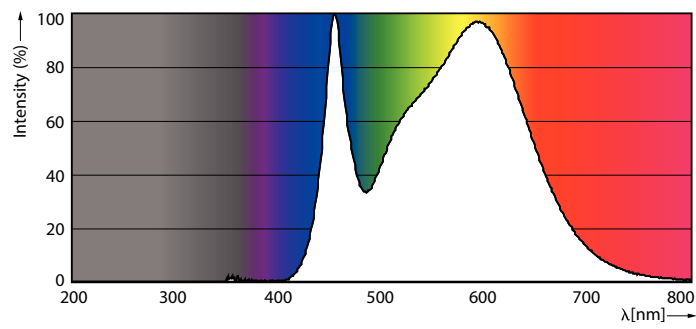

Фотометрические данные

LEDspot ESS 7W E27 R63 827 12D ND RCA