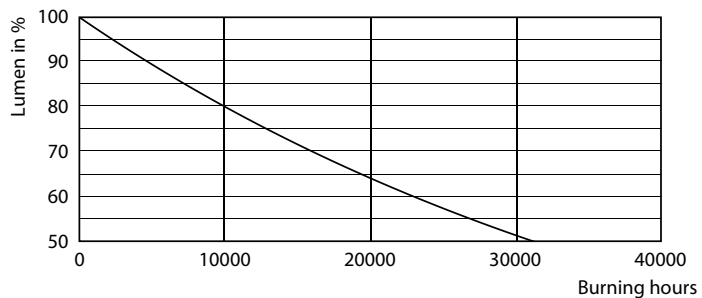

Essential LED

Срок службы

LEDspot ESS 4W E14 R50 827 12D ND RCA

LEDspot ESS 4W E14 R50 827 12D ND RCA