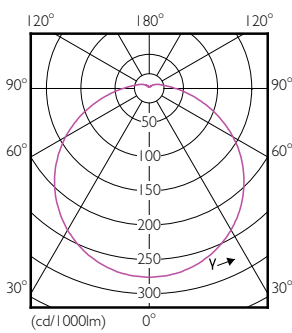

Вес нетто (шт.)	0.034 kg
-----------------	----------

Чертеж размеров

R63 220-240V 7W 720lm 4000K E27 ND

Product	D	C
ESS LED 7W E27 4000K 230V R63 RCA	63 mm	102 mm

Фотометрические данные

LEDspot ESS 7W E27 R63 840 12D ND RCA