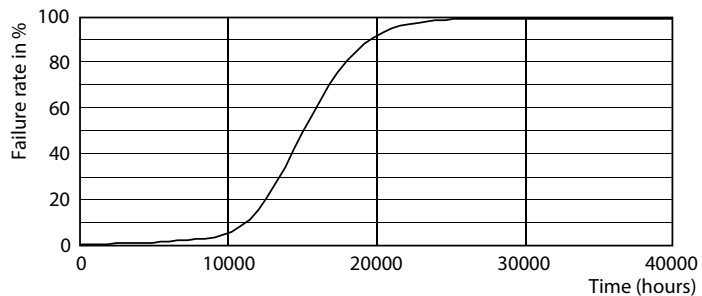

Essential LED

Срок службы

LEDspot ESS 4W E14 R50 827 12D ND RCA

LEDspot ESS 4W E14 R50 827 12D ND RCA