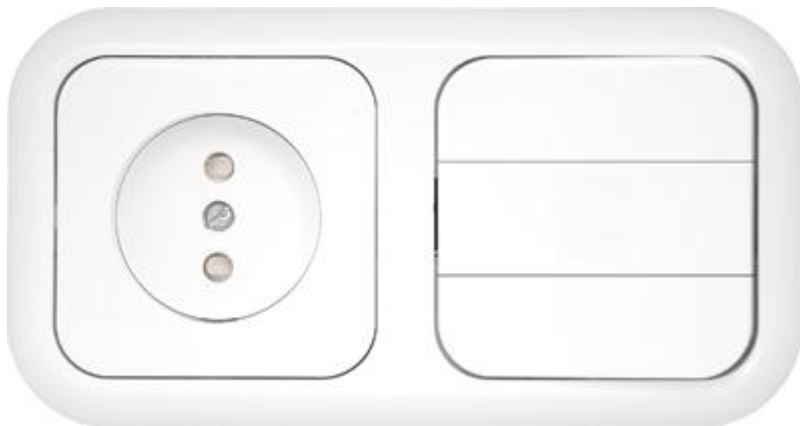

ЗВ-РЦ-665

Выключатель трехклавишный + розетка скрытой установки

Защитные шторки

Технические характеристики

Напряжение	220..250 В
Частота тока	50 Гц
Климатическое исполнение	УХЛ4
Степень защиты	IP20
Масса	0.2 кг
Установочные размеры	130×67×35 мм
ТУ РБ	03968179.072-94
Материал крышки	Пластик ABS
Материал основания	Полиамид
Материал контактной группы	Латунь
Номинальный ток выключателя	10 А
Номинальный ток розетки	16 А
Сечение проводников выключателя	от 0,75 до 2,5 мм ²
Сечение проводников розетки	от 0,75 до 2,5 мм ²
Вес упаковки	6.5 кг
Габаритные размеры	151×80×55 мм
Количество в упаковке	25 шт.