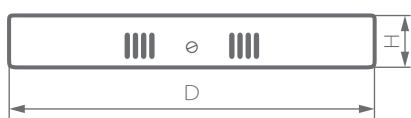

AL504

Размеры с партии OL062017
18W - Ø225 × 32мм
(ранее - Ø220 × 40мм)
24W - Ø300 × 32мм
(ранее - Ø300 × 40мм)

Накладной светодиодный светильник **AL504** предназначен для освещения помещений общественного пользования и коммерческой недвижимости.