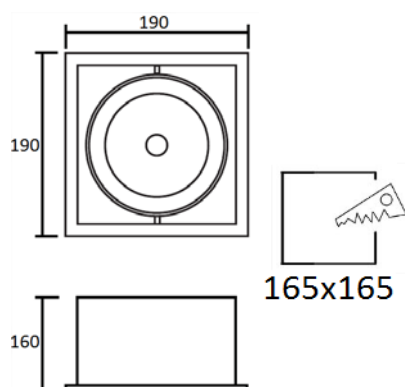

НОВИНКА 2017 года!

**Встраиваемый светодиодный светильник карданного типа
LUXEON**

ALGOL LED

Сводная таблица основных характеристик

Модель	Рабочий ток, А	Индекс цвето-передачи, Ra	Тцв, К	Световой поток свет-ка, лм	Потребляемая мощность свет-ка, Вт	Угол излучения
ALGOL 1 LED	0,7	80	3000	2500	30	36°
	0,7	80	4000	2660	30	
ALGOL 2 LED	0,7	80	3000	2x2500	2x30	
	0,7	80	4000	2x2660	2x30	