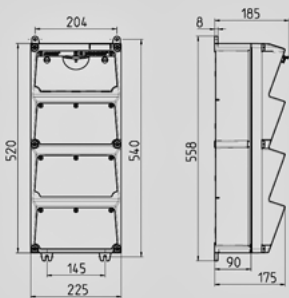

**AMAXX® -**
**940014**

a

a

a

(AMAPLAST)

	1 . CEE 32A, 5 , 400
	1 . CEE 16A, 5 , 400
	2 . SCHUKO® 16A, 230
	1 40A, 4 , 0,03A
	1 32A, 3 , C
	1 16A, 3 , C
	2 16A, 1 , C
	40 A
InA	40 A
RDF	0,7
/	2 5 x 25 ²
	520 x 225 ( . x . )
	IP 67

**Чертеж 1 MB 523**

Глубина корпусов при различной комплектации.

Розетки	Класс защиты	Глубина
SCHUKO® 16A, 230В	IP 44	186 мм
	IP 67	208 мм
CEE 16A, 3п, 230В	IP 44	216 мм
	IP 67	220 мм
CEE 16A, 5п, 400В	IP 44	222 мм
	IP 67	226 мм
CEE 32A, 5п, 400В	IP 44	231 мм
	IP 67	236 мм
CEE 63A, 5п, 400В	IP 44	260 мм
	IP 67	260 мм

Кабельные вводы: закрытые, для прорезания. по 2 ввода М 40 сверху и снизу, по 2 ввода М 20 сверху и снизу - для прорезания