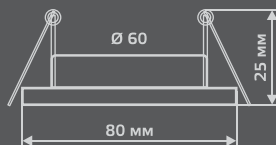

AL018

Тип лампы	GU5.3
Максимальная мощность	50 Вт
Степень защиты	IP20
Материал	алюминий
Цвет	черный/хром
Количество в упаковке	1/100

ALUMINIUM

ЗОЛОТО/ХРОМ
AL017