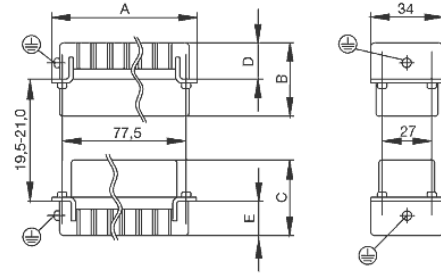

Лист данных

**HDC - вставка
HDC HE 16 MS**

Weidmüller Interface GmbH & Co. KG
Klingenbergstraße 16
D-32758 Detmold
Germany
Fon: +49 5231 14-0
Fax: +49 5231 14-292083
www.weidmueller.com

Изображения