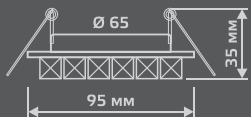

BL040

LED

Тип лампы	GU5.3
Максимальная мощность	50 Вт
Степень защиты	IP20
Материал	стекло
Цвет	кристалл/хром
Цвет свечения	холодный белый
Количество в упаковке	1/40

ЛАМПА

СВЕТОДИОДНАЯ
ПОДСВЕТКА