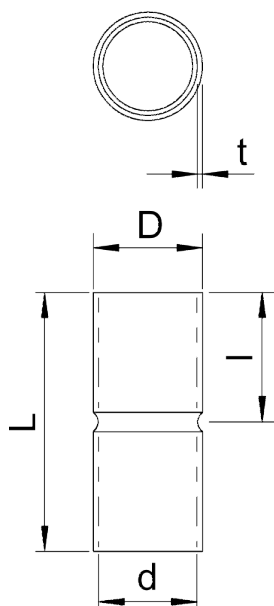

## Стальная соединительная муфта без резьбы

Артикул: 2046620

Тип: SV16W FT

Муфта для соединения электромонтажных труб. С внутренней стенкой без заусенцев.

Размеры

Тип	Размер D, мм	Размер d, мм	Размер L, мм	Размер l, мм	Размер t, мм	Упаковка, шт.	Вес, кг/100 шт.	Арт. №
SV16W FT	18,6	16,6	50	25	1	25	2,200	2046620
SV20W FT	23,1	20,7	60	30	1,2	50	3,200	2046621
SV25W FT	28,1	25,7	60	30	1,2	50	5,600	2046622
SV32W FT	35,2	32,8	70	35	1,2	50	7,800	2046623
SV40W FT	43,8	40,8	80	40	1,5	25	14,400	2046624
SV50W FT	54	51	100	50	1,5	10	22,000	2046625
SV63W FT	67	63	100	50	1,5	5	28,000	2046626