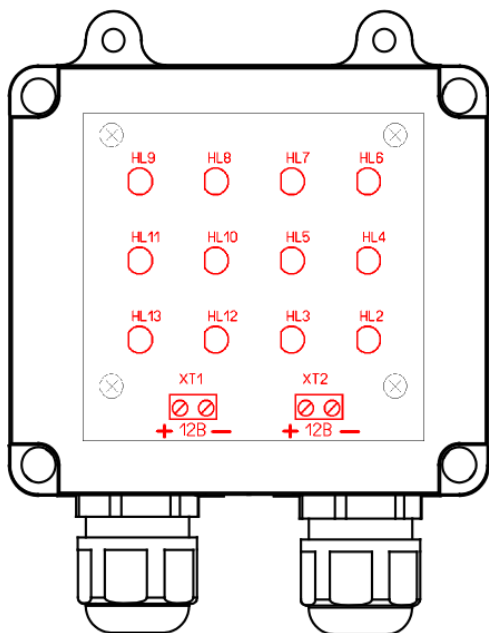

Рис.1 Габаритные и установочные размеры оповещателя ОС-12 «АЯКС» исп.01.

Рис.2 Вид без крышки.

Рис.3 Габаритные и установочные размеры оповещателя ОС-12 «АЯКС» исп.02