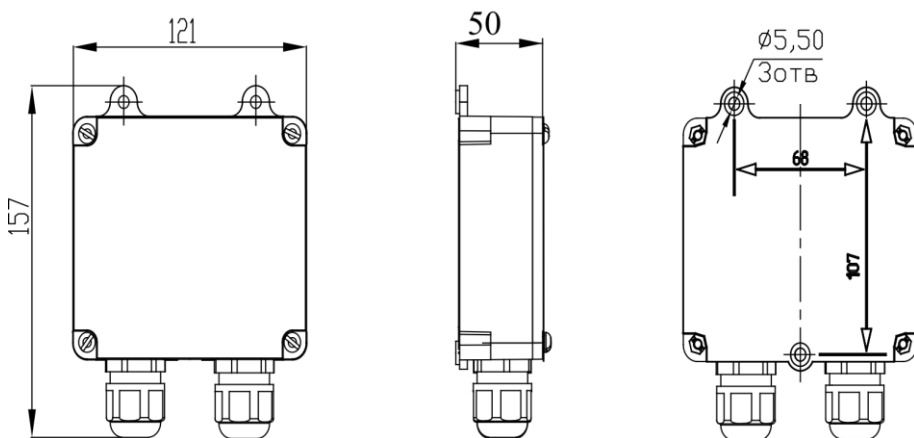

Установка на объекте

Оповещатель устанавливается на стенах или других конструкциях помещения в местах, обеспечивающих контрастное восприятие светового стекла при естественном и

искусственном освещении с расстояния не менее 5 м, а также исключающих попадания грязи. Перед установкой делается разметка крепления корпуса к стене (Рис 1).

Рис.1 Габаритные и установочные размеры оповещателя ОС-12 «АЯКС» исп.01.

Рис.2 Вид без крышки.

Рис.3 Габаритные и установочные размеры оповещателя ОС-12 «АЯКС» исп.02