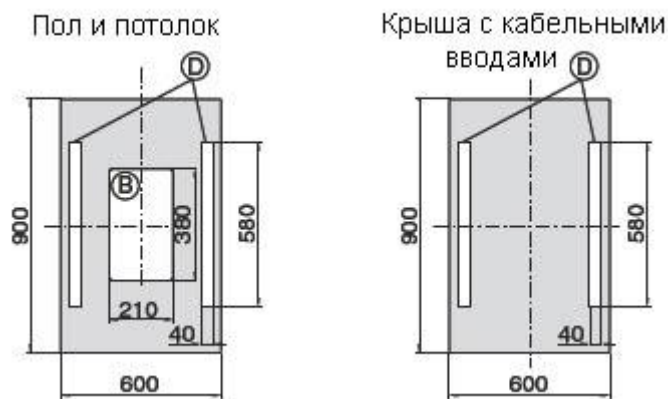

SZB и SZB PC шкафы

Пол и потолок

Крыша с отверстиями

SZB SE/OTS шкафы

Пол, потолок, крыша с отверстиями

DSR шкафы

Материал:

Сталь листовая толщиной 1,5 мм, окрашена порошковой краской, цвет RAL 7035, 7032, 9005.

Комплект поставки:

Панели поставляются с крепежным набором.

Тип панели	Для отверстия	Номер для заказа
Сплошная фальшпанель	A : 420 x 420 мм	WZ-1718-38-01-011 (1718-38-1-1)
	B : 420 x 250 мм	WZ-1718-38-02-011 (1718-38-1-2)
	C : 380 x 40 мм и 390 x 45 мм	WZ-1718-09-02-011 (1718-9-1-2)
	D : 590 x 45 мм	WZ-1718-09-01-011 (1718-9-1-1)
Перфорированная панель	A : 420 x 420 мм	WZ-1718-39-01-011 (1718-39-1-1)
	B : 420 x 250 мм	WZ-1718-39-02-011 (1718-39-1-2)
Панель с матерчатым фильтром	A : 420 x 420 мм	WZ-1718-42-01-011 (1718-42-2-1)
	B : 420 x 250 мм	WZ-1718-42-02-011 (1718-42-2-2)
Панель с щёточным вводом	A : 420 x 420 мм	WZ-1718-37-01-011 (1718-37-2-1)
	B : 420 x 250 мм	WZ-1718-37-02-011 (1718-37-2-2)
Щёточный кабельный ввод	C : 380 x 40 мм и 390 x 45 мм	WZ-1718-08-02-011 (1718-8-2-2)
	D : 590 x 45 мм	WZ-1718-08-01-011 (1718-8-2-1)
Панель с губчатым вводом	A : 420 x 420 мм	WZ-1718-40-01-011 (1718-40-2-1)

	В : 420 x 250 мм	WZ-1718-40-02-011 (1718-40-2-2)
Губчатый кабельный ввод	С : 380 x 40 мм и 390 x 45 мм	WZ-1718-07-02-011 (1718-7-2-2)
	Д : 590 x 45 мм	WZ-1718-07-01-011 (1718-7-2-1)
Панель с матерчатым фильтром и щёточным кабельным вводом	А : 420 x 420 мм	WZ-SB76-00-00-011 (SZB-76-00-00)