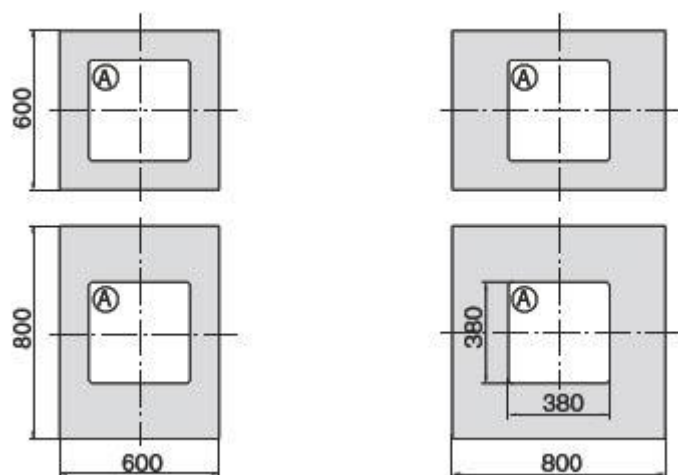

SZB и SZB PC шкафы

Пол и потолок

Крыша с отверстиями

SZB SE/OTS шкафы

Пол, потолок, крыша с отверстиями

DSR шкафы

Материал:

Сталь листовая толщиной 1,5 мм, окрашена порошковой краской, цвет RAL 7035, 7032, 9005.

Комплект поставки:

Панели поставляются с крепежным набором.

Тип панели	Для отверстия	Номер для заказа
Сплошная фальшпанель	A : 420 x 420 мм	WZ-1718-38-01-011 (1718-38-1-1)
	B : 420 x 250 мм	WZ-1718-38-02-011 (1718-38-1-2)
	C : 380 x 40 мм и 390 x 45 мм	WZ-1718-09-02-011 (1718-9-1-2)
	D : 590 x 45 мм	WZ-1718-09-01-011 (1718-9-1-1)
Перфорированная панель	A : 420 x 420 мм	WZ-1718-39-01-011 (1718-39-1-1)
	B : 420 x 250 мм	WZ-1718-39-02-011 (1718-39-1-2)
Панель с матерчатым фильтром	A : 420 x 420 мм	WZ-1718-42-01-011 (1718-42-2-1)
	B : 420 x 250 мм	WZ-1718-42-02-011 (1718-42-2-2)
Панель с щёточным вводом	A : 420 x 420 мм	WZ-1718-37-01-011 (1718-37-2-1)
	B : 420 x 250 мм	WZ-1718-37-02-011 (1718-37-2-2)
Щёточный кабельный ввод	C : 380 x 40 мм и 390 x 45 мм	WZ-1718-08-02-011 (1718-8-2-2)
	D : 590 x 45 мм	WZ-1718-08-01-011 (1718-8-2-1)
Панель с губчатым вводом	A : 420 x 420 мм	WZ-1718-40-01-011 (1718-40-2-1)

	В : 420 x 250 мм	WZ-1718-40-02-011 (1718-40-2-2)
Губчатый кабельный ввод	С : 380 x 40 мм и 390 x 45 мм	WZ-1718-07-02-011 (1718-7-2-2)
	Д : 590 x 45 мм	WZ-1718-07-01-011 (1718-7-2-1)
Панель с матерчатым фильтром и щёточным кабельным вводом	А : 420 x 420 мм	WZ-SB76-00-00-011 (SZB-76-00-00)