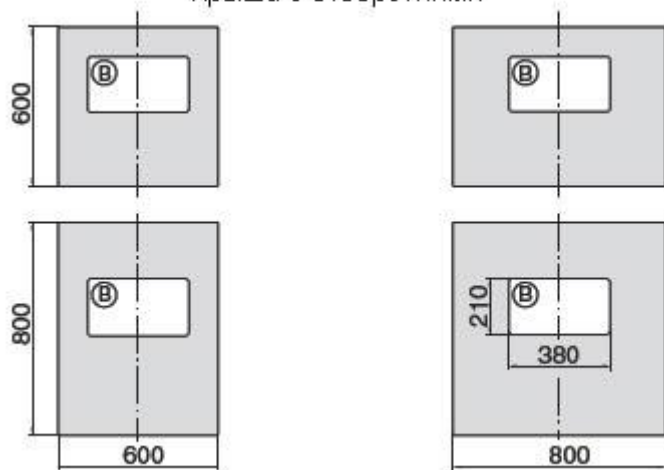

SZB и SZB PC шкафы

Пол и потолок

Крыша с отверстиями

SZB SE/OTS шкафы

Пол, потолок, крыша с отверстиями

DSR шкафы

Материал:

Сталь листовая толщиной 1,5 мм, окрашена порошковой краской, цвет RAL 7035, 7032, 9005.

Комплект поставки:

Панели поставляются с крепежным набором.

Тип панели	Для отверстия	Номер для заказа
Сплошная фальшпанель	A : 420 x 420 мм	WZ-1718-38-01-011 (1718-38-1-1)
	B : 420 x 250 мм	WZ-1718-38-02-011 (1718-38-1-2)
	C : 380 x 40 мм и 390 x 45 мм	WZ-1718-09-02-011 (1718-9-1-2)
	D : 590 x 45 мм	WZ-1718-09-01-011 (1718-9-1-1)
Перфорированная панель	A : 420 x 420 мм	WZ-1718-39-01-011 (1718-39-1-1)
	B : 420 x 250 мм	WZ-1718-39-02-011 (1718-39-1-2)
Панель с матерчатым фильтром	A : 420 x 420 мм	WZ-1718-42-01-011 (1718-42-2-1)
	B : 420 x 250 мм	WZ-1718-42-02-011 (1718-42-2-2)
Панель с щёточным вводом	A : 420 x 420 мм	WZ-1718-37-01-011 (1718-37-2-1)
	B : 420 x 250 мм	WZ-1718-37-02-011 (1718-37-2-2)
Щёточный кабельный ввод	C : 380 x 40 мм и 390 x 45 мм	WZ-1718-08-02-011 (1718-8-2-2)
	D : 590 x 45 мм	WZ-1718-08-01-011 (1718-8-2-1)
Панель с губчатым вводом	A : 420 x 420 мм	WZ-1718-40-01-011 (1718-40-2-1)

	В : 420 x 250 мм	WZ-1718-40-02-011 (1718-40-2-2)
Губчатый кабельный ввод	С : 380 x 40 мм и 390 x 45 мм	WZ-1718-07-02-011 (1718-7-2-2)
	Д : 590 x 45 мм	WZ-1718-07-01-011 (1718-7-2-1)
Панель с матерчатым фильтром и щёточным кабельным вводом	А : 420 x 420 мм	WZ-SB76-00-00-011 (SZB-76-00-00)