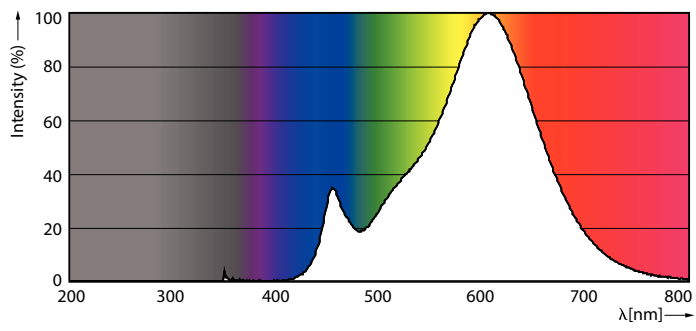

Фотометрические данные

LEDSpot ESS 4-7W E14-27 R50-63 827 12D ND RCA