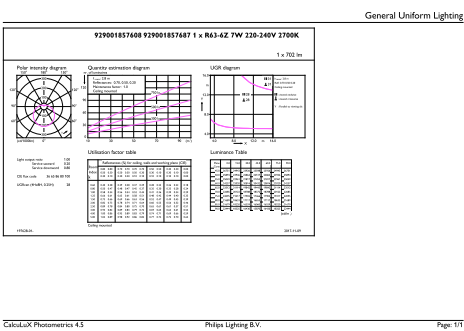

Фотометрические данные

LEDSpot ESS 4-7W E14-27 R50-63 827 12D ND RCA