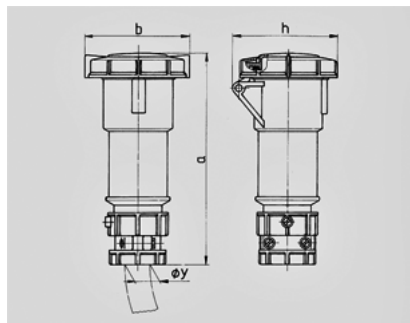

PowerTOP -

3907

Ampere	32 A
	5 .
	400 B
	6
	50-60
T	
	IP 67

Чертеж 3 MB 48/3	A Полоса	16			32		
		3	4	5	3	4	5
Размеры, мм.	a	171	182	194	217	217	229
	b	78	85	96	103	103	110
	h	79	88	95	99	99	105
	y	19	19	22	24,5	24,5	28,5
Клеммы для кабеля		1	1	1	2,5	2,5	2,5
сечением от до мм ²		—2,5	—2,5	—2,5	—6	—6	—6