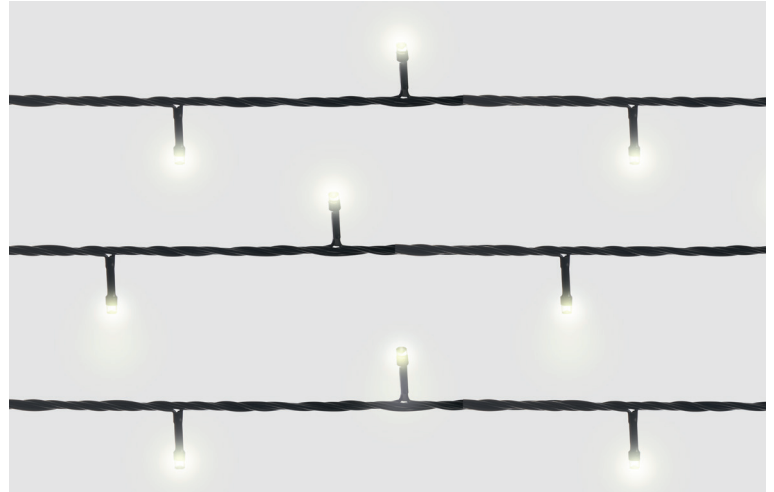

CL33, CL34, CL43, CL44

НОВОГОДНИЕ ГИРЛЯНДЫ — линейные 230V

Возможность последовательного подключения – есть
 Наличие контроллера – нет
 Источник питания – 230V
 Класс защиты от поражения электрическим током – 2
 Цвет шнура – черный

Температура эксплуатации
-40...+50°C

КАУЧУК

Артикул	Модель	Цвет свечения	Длина изделия (А), м	Расстояние между светодиодами (Е), м	Длина сетевого шнура (С), м	Кол-во ламп	Режим работы	IP
26751	CL33	белый	10	10	1,6	100	статичный	IP44
32424	CL33	белый	10	10	1,5	100	статичный	IP65
32426	CL33	теплый белый	10	10	1,5	100	статичный	IP65
32425	CL33	мульти-колор	10	10	1,5	100	статичный	IP65
32974	CL34	теплый белый со стробами	10	10	1,5	100	мерцающий	IP65
32973	CL34	белый со стробами	10	10	1,5	100	мерцающий	IP65
32975	CL34	мульти-колор со стробами	10	10	1,5	100	мерцающий	IP65
32429	CL43	теплый белый	20	10	1,5	200	статичный	IP65
32428	CL43	мульти-колор	20	10	1,5	200	статичный	IP65
32427	CL43	белый	20	10	1,5	200	статичный	IP65
32976	CL44	белый со стробами	20	10	1,5	200	мерцающий	IP65
32977	CL44	теплый белый со стробами	20	10	1,5	200	мерцающий	IP65
32978	CL44	мульти-колор со стробами	20	10	1,5	200	мерцающий	IP65