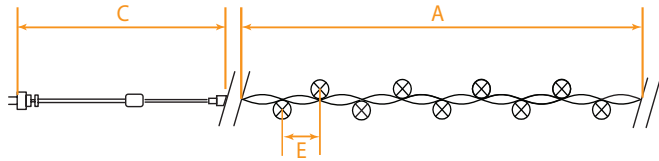

CL33, CL34, CL43, CL44

НОВОГОДНИЕ ГИРЛЯНДЫ — линейные 230V

Возможность последовательного подключения – есть
 Наличие контроллера – нет
 Источник питания – 230V
 Класс защиты от поражения электрическим током – 2
 Цвет шнура – черный

Температура эксплуатации
-40...+50°C

КАУЧУК

Артикул	Модель	Цвет свечения	Длина изделия (А), м	Расстояние между светодиодами (Е), м	Длина сетевого шнура (С), м	Кол-во ламп	Режим работы	IP
26751	CL33	белый	10	10	1,6	100	статичный	IP44
32424	CL33	белый	10	10	1,5	100	статичный	IP65
32426	CL33	теплый белый	10	10	1,5	100	статичный	IP65
32425	CL33	мульти-колор	10	10	1,5	100	статичный	IP65
32974	CL34	теплый белый со стробами	10	10	1,5	100	мерцающий	IP65
32973	CL34	белый со стробами	10	10	1,5	100	мерцающий	IP65
32975	CL34	мульти-колор со стробами	10	10	1,5	100	мерцающий	IP65
32429	CL43	теплый белый	20	10	1,5	200	статичный	IP65
32428	CL43	мульти-колор	20	10	1,5	200	статичный	IP65
32427	CL43	белый	20	10	1,5	200	статичный	IP65
32976	CL44	белый со стробами	20	10	1,5	200	мерцающий	IP65
32977	CL44	теплый белый со стробами	20	10	1,5	200	мерцающий	IP65
32978	CL44	мульти-колор со стробами	20	10	1,5	200	мерцающий	IP65