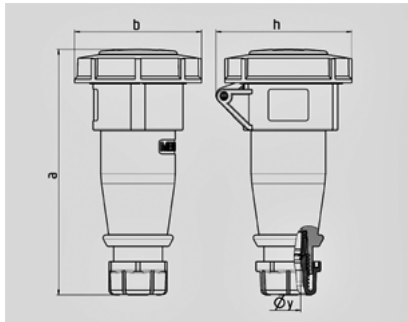

AM- TOP -

539

Ampere	16 A
	3 .
	110 B
	4
	50-60
T	
	IP 67

Чертеж 3 MB 62	A Полоса	16			32		
		3	4	5	3	4	5
Размеры, мм.	a	146	166	172	212	212	213
	b	72	79	89	96	96	102
	h	80	88	95	98	98	105
	y	14,5	16	16	22	22	22
Клеммы для кабеля		1	1	1	2,5	2,5	2,5
сечением от до мм ²		—2,5	—2,5	—2,5	—6	—6	—6