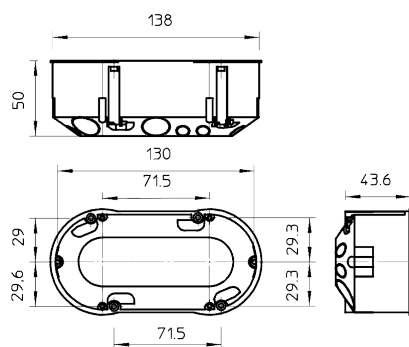

## Двойная монтажная коробка для полых стен

Артикул: 2003422

Тип: HG 60 2

Коробка для установки в полую стену, для 2 одинарных или 1 двойной розетки, с 4 болтами. Размеры согласно DIN 49073-1, для стеновых панелей толщиной 7 - 35 мм. Стандартное расстояние 71 мм, 14 мембранных вводов для проводов NYM, кабелей и труб Ø 20 мм, степень защиты IP20.

Размеры

Тип	Фрезерованное отверстие Ø, мм	Высота, мм	Ø макс.	Вводы	Труба Ø	Упаковка, шт.	Вес, кг/100 шт.	Арт. №
HG 60 2	68	50	—	14	20 mm	10	4,850	2003422