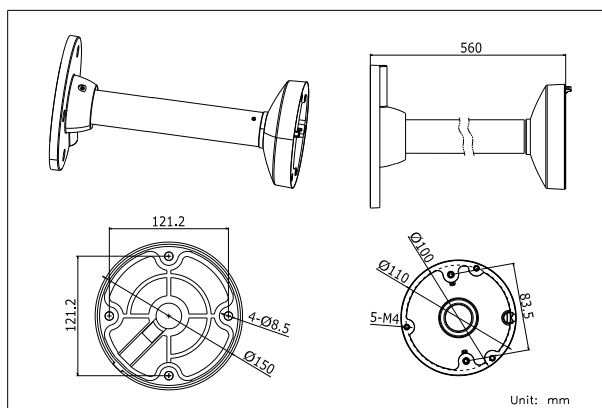

- Кронштейн должен быть установлен на плоской поверхности стены;
- Стена, на которую устанавливается кронштейн, должна выдерживать вес предполагаемой камеры и кронштейна в трехкратном размере;
- Макс. грузоподъемность кронштейна 4.5кг.

* Изображения и спецификации могут быть изменены без дополнительного уведомления.
* За подробной информацией обращайтесь к вашему персональному менеджеру.