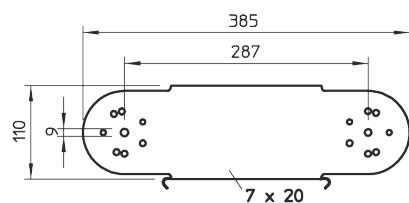

## Элемент вертикального регулируемого угла

Артикул: 7005628  
Тип: RGBEV 110 FS

Элемент вертикального регулируемого угла для всех типов кабельных лотков с высотой боковой стенки 110 мм.

Размеры

Тип	Ширина, мм	Упаковка, шт.	Вес, кг/100 шт.	Арт. №
RGBEV 110 FS	100	1	101,100	7005628
RGBEV 120 FS	200	1	119,600	7005644
RGBEV 130 FS	300	1	137,200	7005660
RGBEV 140 FS	400	1	157,500	7005687
RGBEV 150 FS	500	1	177,900	7005709
RGBEV 155 FS	550	1	204,900	7005717
RGBEV 110 FT	100	1	101,100	7077106
RGBEV 120 FT	200	1	119,600	7077203
RGBEV 130 FT	300	1	147,100	7077300
RGBEV 140 FT	400	1	156,700	7077408
RGBEV 150 FT	500	1	193,600	7077505