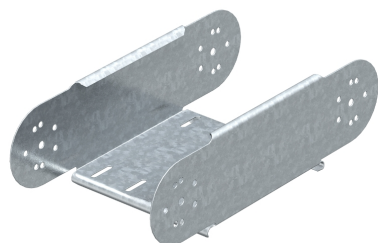

## Элемент вертикального регулируемого угла

Артикул: 7005628  
Тип: RGBEV 110 FS

Элемент вертикального регулируемого угла для всех типов кабельных лотков с высотой боковой стенки 110 мм.

Размеры

Тип	Ширина, мм	Упаковка, шт.	Вес, кг/100 шт.	Арт. №
RGBEV 110 FS	100	1	101,100	7005628
RGBEV 120 FS	200	1	119,600	7005644
RGBEV 130 FS	300	1	137,200	7005660
RGBEV 140 FS	400	1	157,500	7005687
RGBEV 150 FS	500	1	177,900	7005709
RGBEV 155 FS	550	1	204,900	7005717
RGBEV 110 FT	100	1	101,100	7077106
RGBEV 120 FT	200	1	119,600	7077203
RGBEV 130 FT	300	1	147,100	7077300
RGBEV 140 FT	400	1	156,700	7077408
RGBEV 150 FT	500	1	193,600	7077505