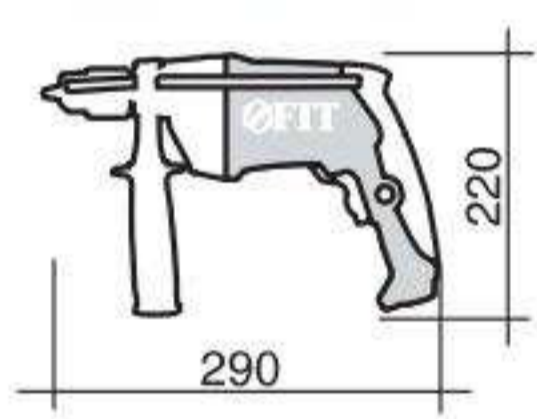

80085 ID-850
ДРЕЛЬ УДАРНАЯ

- Покрытие soft-touch
- Металлический корпус редуктора
- Ключевой патрон
- Электронная регулировка оборотов двигателя
- Регулятор/ограничитель скорости вращения двигателя
- Реверс
- Фиксатор выключателя для удобства при длительной работе
- Ударный/безударный режим