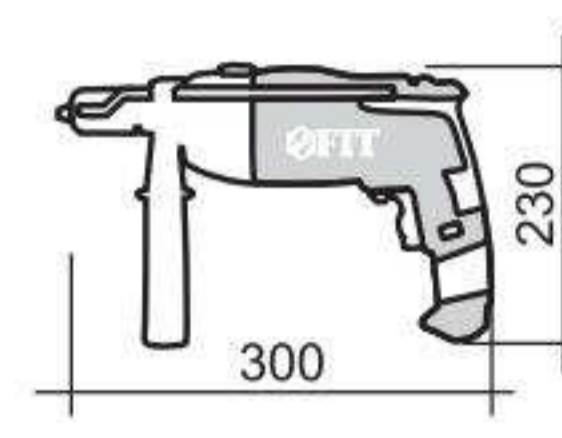

ТЕХНИЧЕСКИЕ ХАРАКТЕРИСТИКИ

Потребляемая мощность650 Вт
 Частота вращения0-2800 об/мин
 Частота ударов 0-44800 уд/мин
 Размер патрона 2-13 мм
 Макс. диаметр сверления
 дерево/бетон/металл.....20/10/8 мм
 Потребляемый ток..... 3,3 А
 Напряжение/частота..... 220/50 В/Гц
 Длина кабеля электропитания 2,0 м
 Вес в сборе..... 2,00 кг

ТЕХНИЧЕСКИЕ ХАРАКТЕРИСТИКИ

Потребляемая мощность710 Вт
 Частота вращения0-2300 об/мин
 Частота ударов 0-36800 уд/мин
 Размер патрона 1,5-13 мм
 Макс. диаметр сверления
 дерево/бетон/металл.....25/13/10 мм
 Потребляемый ток..... 3,6 А
 Напряжение/частота..... 220/50 В/Гц
 Длина кабеля электропитания 2,0 м
 Вес в сборе..... 2,30 кг

ТЕХНИЧЕСКИЕ ХАРАКТЕРИСТИКИ

Потребляемая мощность700 Вт
 Частота вращения0-2800 об/мин
 Частота ударов 0-44800 уд/мин
 Размер патрона 1,5-13 мм
 Макс. диаметр сверления
 дерево/бетон/металл.....20/10/8 мм
 Потребляемый ток..... 3,6 А
 Напряжение/частота..... 220/50 В/Гц
 Длина кабеля электропитания 1,8 м
 Вес в сборе..... 2,00 кг

ТЕХНИЧЕСКИЕ ХАРАКТЕРИСТИКИ

Потребляемая мощность900 Вт
 Частота вращения0-2800 об/мин
 Частота ударов 0-44800 уд/мин
 Размер патрона 1,5-13 мм
 Макс. диаметр сверления
 дерево/бетон/металл.....25/13/10 мм
 Потребляемый ток..... 4,5 А
 Напряжение/частота..... 220/50 В/Гц
 Длина кабеля электропитания 2,0 м
 Вес в сборе..... 2,60 кг