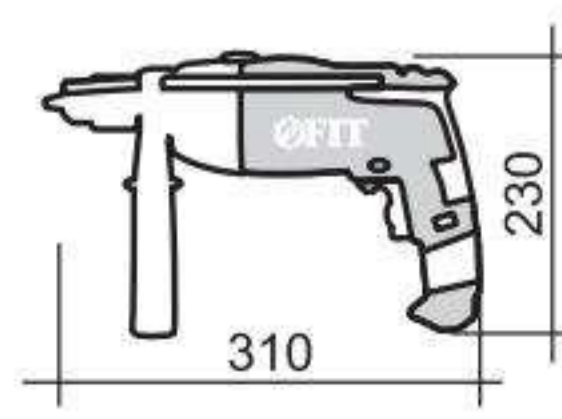

ТЕХНИЧЕСКИЕ ХАРАКТЕРИСТИКИ

Потребляемая мощность700 Вт
 Частота вращения0-2800 об/мин
 Частота ударов 0-44800 уд/мин
 Размер патрона 1,5-13 мм
 Макс. диаметр сверления
 дерево/бетон/металл.....20/10/8 мм
 Потребляемый ток..... 3,6 А
 Напряжение/частота..... 220/50 В/Гц
 Длина кабеля электропитания 1,8 м
 Вес в сборе..... 2,00 кг

ТЕХНИЧЕСКИЕ ХАРАКТЕРИСТИКИ

Потребляемая мощность850 Вт
 Частота вращения0-2800 об/мин
 Частота ударов 0-28000 уд/мин
 Размер патрона 2-13 мм
 Макс. диаметр сверления
 дерево/бетон/металл.....25/13/13 мм
 Потребляемый ток..... 4,5 А
 Напряжение/частота..... 220/50 В/Гц
 Длина кабеля электропитания 1,8 м
 Вес в сборе..... 3,20 кг

ТЕХНИЧЕСКИЕ ХАРАКТЕРИСТИКИ

Потребляемая мощность710 Вт
 Частота вращения0-2300 об/мин
 Частота ударов 0-36800 уд/мин
 Размер патрона 1,5-13 мм
 Макс. диаметр сверления
 дерево/бетон/металл.....25/13/10 мм
 Потребляемый ток..... 3,6 А
 Напряжение/частота..... 220/50 В/Гц
 Длина кабеля электропитания 2,0 м
 Вес в сборе..... 2,30 кг

ТЕХНИЧЕСКИЕ ХАРАКТЕРИСТИКИ

Потребляемая мощность900 Вт
 Частота вращения0-2800 об/мин
 Частота ударов 0-44800 уд/мин
 Размер патрона 1,5-13 мм
 Макс. диаметр сверления
 дерево/бетон/металл.....25/13/10 мм
 Потребляемый ток..... 4,5 А
 Напряжение/частота..... 220/50 В/Гц
 Длина кабеля электропитания 2,0 м
 Вес в сборе..... 2,60 кг