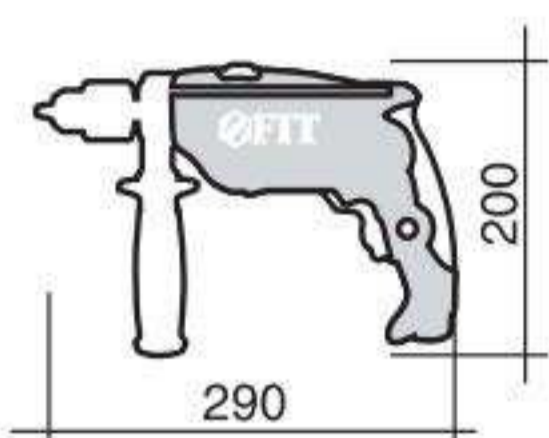

80063 ID-651
ДРЕЛЬ УДАРНАЯ

- Покрытие soft-touch
- Бесключевой патрон
- Электронная регулировка оборотов двигателя
- Регулятор/ограничитель скорости вращения двигателя
- Реверс
- Фиксатор выключателя для удобства при длительной работе
- Ударный/безударный режим

ТЕХНИЧЕСКИЕ ХАРАКТЕРИСТИКИ

Потребляемая мощность650 Вт
 Частота вращения0-2800 об/мин
 Частота ударов 0-44800 уд/мин
 Размер патрона 2-13 мм
 Макс. диаметр сверления
 дерево/бетон/металл.....20/10/8 мм
 Потребляемый ток..... 3,3 А
 Напряжение/частота..... 220/50 В/Гц
 Длина кабеля электропитания 2,0 м
 Вес в сборе..... 2,00 кг

ТЕХНИЧЕСКИЕ ХАРАКТЕРИСТИКИ

Потребляемая мощность710 Вт
 Частота вращения0-2300 об/мин
 Частота ударов 0-36800 уд/мин
 Размер патрона 1,5-13 мм
 Макс. диаметр сверления
 дерево/бетон/металл.....25/13/10 мм
 Потребляемый ток..... 3,6 А
 Напряжение/частота..... 220/50 В/Гц
 Длина кабеля электропитания 2,0 м
 Вес в сборе..... 2,30 кг

ТЕХНИЧЕСКИЕ ХАРАКТЕРИСТИКИ

Потребляемая мощность700 Вт
 Частота вращения0-2800 об/мин
 Частота ударов 0-44800 уд/мин
 Размер патрона 1,5-13 мм
 Макс. диаметр сверления
 дерево/бетон/металл.....20/10/8 мм
 Потребляемый ток..... 3,6 А
 Напряжение/частота..... 220/50 В/Гц
 Длина кабеля электропитания 1,8 м
 Вес в сборе..... 2,00 кг