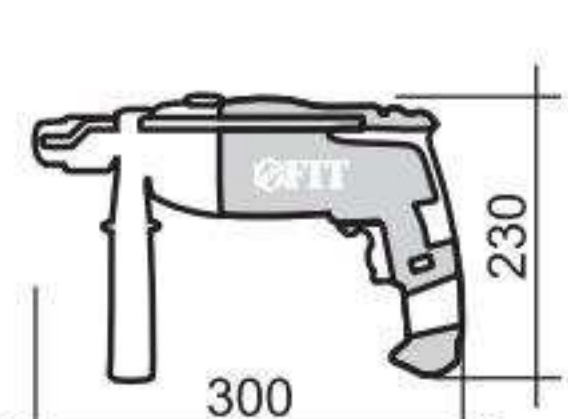

ТЕХНИЧЕСКИЕ ХАРАКТЕРИСТИКИ

Потребляемая мощность700 Вт
 Частота вращения0-2800 об/мин
 Частота ударов 0-44800 уд/мин
 Размер патрона 1,5-13 мм
 Макс. диаметр сверления
 дерево/бетон/металл.....20/10/8 мм
 Потребляемый ток..... 3,6 А
 Напряжение/частота..... 220/50 В/Гц
 Длина кабеля электропитания 1,8 м
 Вес в сборе..... 2,00 кг

КОМПЛЕКТ ПОСТАВКИ: Руководство по эксплуатации, дрель, ключ для патрона, дополнительная рукоятка, глубиномер, угольные щетки (2 шт.), коробка упаковочная.

80085 ID-850
ДРЕЛЬ УДАРНАЯ

- Покрытие soft-touch
- Металлический корпус редуктора
- Ключевой патрон
- Электронная регулировка оборотов двигателя
- Регулятор/ограничитель скорости вращения двигателя
- Реверс
- Фиксатор выключателя для удобства при длительной работе
- Ударный/безударный режим

ТЕХНИЧЕСКИЕ ХАРАКТЕРИСТИКИ

Потребляемая мощность850 Вт
 Частота вращения0-2800 об/мин
 Частота ударов 0-28000 уд/мин
 Размер патрона 2-13 мм
 Макс. диаметр сверления
 дерево/бетон/металл.....25/13/13 мм
 Потребляемый ток..... 4,5 А
 Напряжение/частота..... 220/50 В/Гц
 Длина кабеля электропитания 1,8 м
 Вес в сборе..... 3,20 кг

ТЕХНИЧЕСКИЕ ХАРАКТЕРИСТИКИ

Потребляемая мощность710 Вт
 Частота вращения0-2300 об/мин
 Частота ударов 0-36800 уд/мин
 Размер патрона 1,5-13 мм
 Макс. диаметр сверления
 дерево/бетон/металл.....25/13/10 мм
 Потребляемый ток..... 3,6 А
 Напряжение/частота..... 220/50 В/Гц
 Длина кабеля электропитания 2,0 м
 Вес в сборе..... 2,30 кг