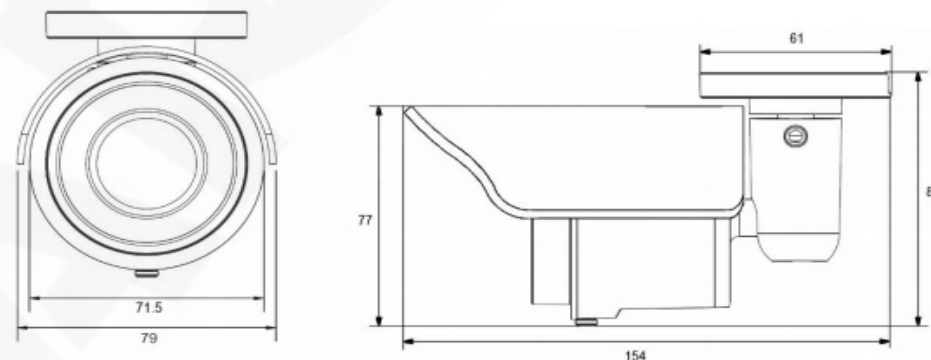

4. Устройство и принцип работы.

Компактная уличная IP-камера BD4640RC с герметичным, морозоустойчивым разъемом надежна в эксплуатации и одновременно элементарна в монтаже. Даже при очень низких температурах камера работает безотказно, неизменно формируя видео первоклассного качества. Высокочувствительная 4 Мп КМОП-матрица OmniBSI-2 в сочетании с механическим ИК-фильтром, встроенной ИК-подсветкой и функцией расширения динамического диапазона позволяют вести мониторинг круглосуточно: при ярком свете днем, в сумерках и даже в полной темноте ночью. BD4640RC использует экономичный способ питания по технологии PoE и эффективный формат кодирования видео H.264 High Profile. BD4640RC – это удобная и выгодная модель для работы на объектах со сложными условиями эксплуатации и высокими требованиями к качеству видеоизображения, например, на промышленных и складских территориях, автозаправочных станциях, паркингах и др..

5. Установка.

ВНИМАНИЕ! Перед подключением и настройкой оборудования обязательно прочтите "Руководство по подключению IP-камеры BEWARD BD4640RC"

ВНИМАНИЕ! В случае установки видеокамеры на токопроводящую поверхность, во избежание попадания постороннего напряжения на корпус видеокамеры, эта поверхность должна быть заземлена!

6. Габаритный чертеж

7. Сертификация

Изделие соответствует ТУ 4372-171-54330426-2013

Сертификат соответствия №ТС RU C-RU.AB29.B.0224

Серия RU №0238552

Срок действия с 03.04.2015 по 02.04.2018

Изделие произведено по заказу ООО "Стрелец" для Интегрированного комплекса "Стрелец-Часовой".

8. Утилизация

Изделие утилизировать как бытовую технику согласно правилам установленными органами самоуправления региона утилизации.

9. Гарантийные обязательства

Гарантийные обязательства представлены на сайте по ссылке:

<http://www.beward.ru/contact/service/>