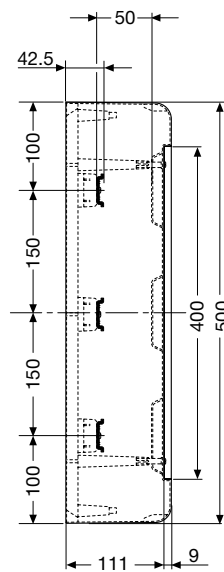

Код изделия	Цвет	Габаритные размеры (Ш x В x Г), мм	Упаковка, шт
1SL2446A00	белый	305x545x120	1/3
12 456	серый	305x545x120	1/3

Код изделия	Цвет	Габаритные размеры (Ш x В x Г), мм	Упаковка, шт
1SL2447A00	белый	380x570x120	1/2
12 457	серый	380x570x120	1/2

Код изделия	Цвет	Габаритные размеры (Ш x В x Г), мм	Упаковка, шт
1SL2467A00	белый	380x570x120	1/2
12 477	серый	380x570x120	1/2

Конфигурации клеммных блоков

Количество модулей	N (кол-во отверстий x сечение мм ²)
8	(10 x 16) + (3 x 25)
12	(10 x 16) + (3 x 25)
24	(16 x 16) + (3 x 25)
36	(15 x 16) + (6 x 25)
54	(19 x 16) + (6 x 25)

Количество модулей	PE (кол-во отверстий x сечение мм ²)
8	(5 x 16)
12	(10 x 16) + (3 x 25)
24	(16 x 16) + (3 x 25)
36	(15 x 16) + (6 x 25)
54	(19 x 16) + (6 x 25)

Габаритные размеры

Распределительные шкафы для настенного монтажа IP 41 серии Europa

Вид спереди

8 модулей

12 модулей

24 модуля

36 модулей

54 модуля

Вид сбоку

Габаритные размеры