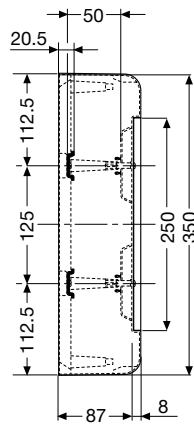

Код изделия	Цвет	Габаритные размеры (Ш x В x Г), мм	Упаковка, шт
1SL2446A00	белый	305x545x120	1/3
12 456	серый	305x545x120	1/3

Код изделия	Цвет	Габаритные размеры (Ш x В x Г), мм	Упаковка, шт
1SL2447A00	белый	380x570x120	1/2
12 457	серый	380x570x120	1/2

Код изделия	Цвет	Габаритные размеры (Ш x В x Г), мм	Упаковка, шт
1SL2467A00	белый	380x570x120	1/2
12 477	серый	380x570x120	1/2

Конфигурации клеммных блоков

Количество модулей	N (кол-во отверстий x сечение мм ²)
8	(10 x 16) + (3 x 25)
12	(10 x 16) + (3 x 25)
24	(16 x 16) + (3 x 25)
36	(15 x 16) + (6 x 25)
54	(19 x 16) + (6 x 25)

Количество модулей	PE (кол-во отверстий x сечение мм ²)
8	(5 x 16)
12	(10 x 16) + (3 x 25)
24	(16 x 16) + (3 x 25)
36	(15 x 16) + (6 x 25)
54	(19 x 16) + (6 x 25)

Габаритные размеры

Распределительные шкафы для настенного монтажа IP 41 серии Europa

Вид спереди

8 модулей

12 модулей

24 модуля

36 модулей

54 модуля

Вид сбоку

Габаритные размеры