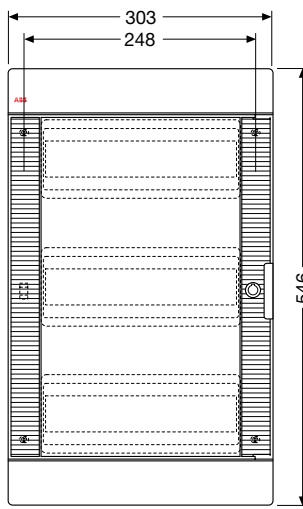

Код изделия	Цвет	Габаритные размеры (Ш x В x Г), мм	Упаковка, шт
1SL2446A00	белый	305x545x120	1/3
12 456	серый	305x545x120	1/3

Код изделия	Цвет	Габаритные размеры (Ш x В x Г), мм	Упаковка, шт
1SL2447A00	белый	380x570x120	1/2
12 457	серый	380x570x120	1/2

Код изделия	Цвет	Габаритные размеры (Ш x В x Г), мм	Упаковка, шт
1SL2467A00	белый	380x570x120	1/2
12 477	серый	380x570x120	1/2

Конфигурации клеммных блоков

Количество модулей	N (кол-во отверстий x сечение мм ²)
8	(10 x 16) + (3 x 25)
12	(10 x 16) + (3 x 25)
24	(16 x 16) + (3 x 25)
36	(15 x 16) + (6 x 25)
54	(19 x 16) + (6 x 25)

Количество модулей	PE (кол-во отверстий x сечение мм ²)
8	(5 x 16)
12	(10 x 16) + (3 x 25)
24	(16 x 16) + (3 x 25)
36	(15 x 16) + (6 x 25)
54	(19 x 16) + (6 x 25)

Габаритные размеры

Распределительные шкафы для настенного монтажа IP 41 серии Europa

Вид спереди

8 модулей

12 модулей

24 модуля

36 модулей

54 модуля

Вид сбоку

Габаритные размеры