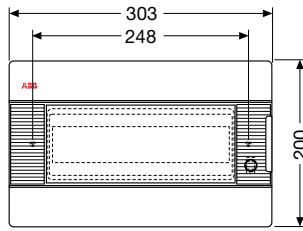

Код изделия	Цвет	Габаритные размеры (Ш x В x Г), мм	Упаковка, шт
1SL2446A00	белый	305x545x120	1/3
12 456	серый	305x545x120	1/3

Код изделия	Цвет	Габаритные размеры (Ш x В x Г), мм	Упаковка, шт
1SL2447A00	белый	380x570x120	1/2
12 457	серый	380x570x120	1/2

Код изделия	Цвет	Габаритные размеры (Ш x В x Г), мм	Упаковка, шт
1SL2467A00	белый	380x570x120	1/2
12 477	серый	380x570x120	1/2

Конфигурации клеммных блоков

Количество модулей	N (кол-во отверстий x сечение мм ²)
8	(10 x 16) + (3 x 25)
12	(10 x 16) + (3 x 25)
24	(16 x 16) + (3 x 25)
36	(15 x 16) + (6 x 25)
54	(19 x 16) + (6 x 25)

Количество модулей	PE (кол-во отверстий x сечение мм ²)
8	(5 x 16)
12	(10 x 16) + (3 x 25)
24	(16 x 16) + (3 x 25)
36	(15 x 16) + (6 x 25)
54	(19 x 16) + (6 x 25)

Габаритные размеры

Распределительные шкафы для настенного монтажа IP 41 серии Europa

Вид спереди

8 модулей

12 модулей

24 модуля

36 модулей

54 модуля

Вид сбоку

Габаритные размеры