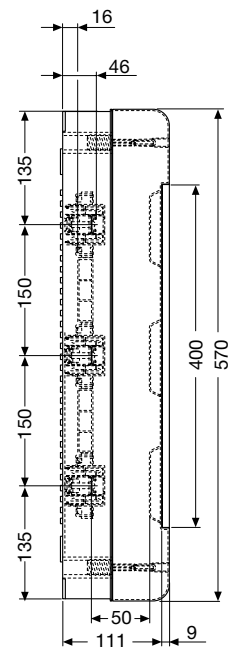

Код изделия	Цвет	Габаритные размеры (Ш x В x Г), мм	Упаковка, шт
1SL2446A00	белый	305x545x120	1/3
12 456	серый	305x545x120	1/3

Код изделия	Цвет	Габаритные размеры (Ш x В x Г), мм	Упаковка, шт
1SL2447A00	белый	380x570x120	1/2
12 457	серый	380x570x120	1/2

Код изделия	Цвет	Габаритные размеры (Ш x В x Г), мм	Упаковка, шт
1SL2467A00	белый	380x570x120	1/2
12 477	серый	380x570x120	1/2

Конфигурации клеммных блоков

Количество модулей	N (кол-во отверстий x сечение мм ²)
8	(10 x 16) + (3 x 25)
12	(10 x 16) + (3 x 25)
24	(16 x 16) + (3 x 25)
36	(15 x 16) + (6 x 25)
54	(19 x 16) + (6 x 25)

Количество модулей	PE (кол-во отверстий x сечение мм ²)
8	(5 x 16)
12	(10 x 16) + (3 x 25)
24	(16 x 16) + (3 x 25)
36	(15 x 16) + (6 x 25)
54	(19 x 16) + (6 x 25)

Габаритные размеры

Распределительные шкафы для настенного монтажа IP 41 серии Europa

Вид спереди

8 модулей

12 модулей

24 модуля

36 модулей

54 модуля

Вид сбоку

Габаритные размеры