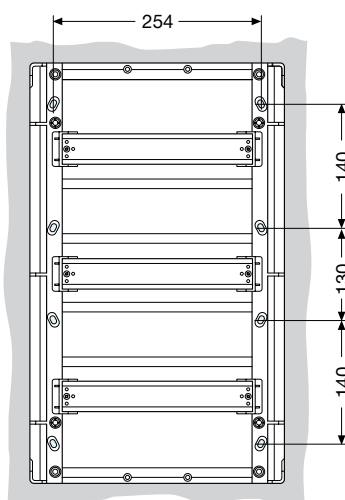

Вид спереди

8 модулей

12 модулей

24 модуля

36 модулей

54 модуля

Вид сбоку

Габаритные размеры

Распределительные шкафы для настенного монтажа IP 41 серии Europa

Установочные размеры

8 модулей

12 модулей

24 модуля

36 модулей

54 модуля

Количество
модулей

Код изделия

8 модулей	1SL2408A00 - 12 428 - 1SL2438A00 - 12 448 - 1SL2458A00 - 12 468 - 1SL2438A06 - 1SL2458A06
12 модулей	1SL2412A00 - 12 432 - 1SL2442A00 - 12 452 - 1SL2462A00 - 12 472 - 1SL2442A06 - 1SL2462A06
24 модуля	1SL2414A00 - 12 434 - 1SL2444A00 - 12 454 - 1SL2464A00 - 12 474 - 1SL2444A13 - 1SL2464A13
36 модулей	1SL2416A00 - 12 436 - 1SL2446A00 - 12 456 - 1SL2466A00 - 12 476 - 1SL2446A14 - 1SL2466A14
54 модуля	1SL2417A00 - 12 437 - 1SL2447A00 - 12 457 - 1SL2467A00 - 12 477 - 1SL2447A07 - 1SL2467A07