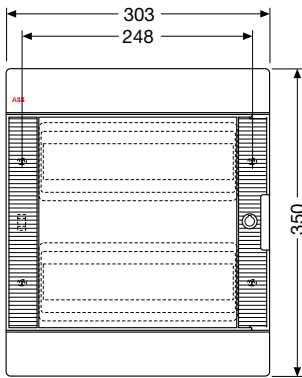

Код изделия	Цвет	Габаритные размеры (Ш x В x Г), мм	Упаковка, шт
1SL2446A00	белый	305x545x120	1/3
12 456	серый	305x545x120	1/3

Код изделия	Цвет	Габаритные размеры (Ш x В x Г), мм	Упаковка, шт
1SL2447A00	белый	380x570x120	1/2
12 457	серый	380x570x120	1/2

Код изделия	Цвет	Габаритные размеры (Ш x В x Г), мм	Упаковка, шт
1SL2467A00	белый	380x570x120	1/2
12 477	серый	380x570x120	1/2

Конфигурации клеммных блоков

Количество модулей	N (кол-во отверстий x сечение мм ²)
8	(10 x 16) + (3 x 25)
12	(10 x 16) + (3 x 25)
24	(16 x 16) + (3 x 25)
36	(15 x 16) + (6 x 25)
54	(19 x 16) + (6 x 25)

Количество модулей	PE (кол-во отверстий x сечение мм ²)
8	(5 x 16)
12	(10 x 16) + (3 x 25)
24	(16 x 16) + (3 x 25)
36	(15 x 16) + (6 x 25)
54	(19 x 16) + (6 x 25)

Габаритные размеры

Распределительные шкафы для настенного монтажа IP 41 серии Europa

Вид спереди

8 модулей

12 модулей

24 модуля

36 модулей

54 модуля

Вид сбоку

Габаритные размеры