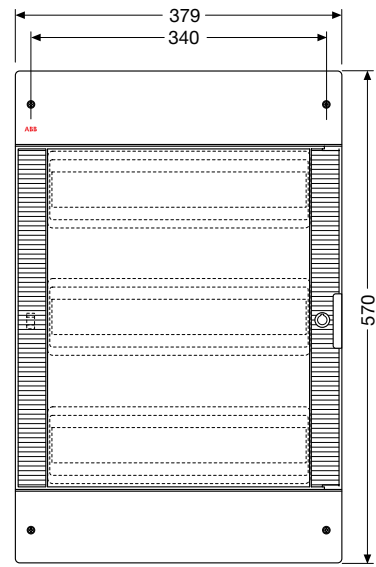

Код изделия	Цвет	Габаритные размеры (Ш x В x Г), мм	Упаковка, шт
1SL2417A00	белый	380x570x120	1/2
12 437	серый	380x570x120	1/2

С непрозрачной дверцей с вертикальными петлями IP41

RAL 9016 белый / RAL 7035 серый

Код изделия	Цвет	Габаритные размеры (Ш x В x Г), мм	Упаковка, шт
1SL2446A00	белый	305x545x120	1/3
12 456	серый	305x545x120	1/3

Код изделия	Цвет	Габаритные размеры (Ш x В x Г), мм	Упаковка, шт
1SL2447A00	белый	380x570x120	1/2
12 457	серый	380x570x120	1/2

Код изделия	Цвет	Габаритные размеры (Ш x В x Г), мм	Упаковка, шт
1SL2467A00	белый	380x570x120	1/2
12 477	серый	380x570x120	1/2

Конфигурации клеммных блоков

Количество модулей	N (кол-во отверстий x сечение мм ²)
8	(10 x 16) + (3 x 25)
12	(10 x 16) + (3 x 25)
24	(16 x 16) + (3 x 25)
36	(15 x 16) + (6 x 25)
54	(19 x 16) + (6 x 25)

Вид спереди

8 модулей

12 модулей

24 модуля

36 модулей

54 модуля

Вид сбоку

Габаритные размеры