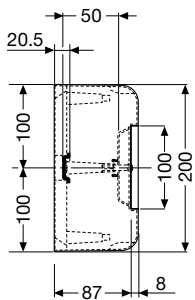

Код изделия	Цвет	Габаритные размеры (Ш x В x Г), мм	Упаковка, шт
1SL2467A00	белый	380x570x120	1/2
12 477	серый	380x570x120	1/2

Конфигурации клеммных блоков

Количество модулей	N (кол-во отверстий x сечение мм ²)
8	(10 x 16) + (3 x 25)
12	(10 x 16) + (3 x 25)
24	(16 x 16) + (3 x 25)
36	(15 x 16) + (6 x 25)
54	(19 x 16) + (6 x 25)

Количество модулей	PE (кол-во отверстий x сечение мм ²)
8	(5 x 16)
12	(10 x 16) + (3 x 25)
24	(16 x 16) + (3 x 25)
36	(15 x 16) + (6 x 25)
54	(19 x 16) + (6 x 25)

Габаритные размеры

Распределительные шкафы для настенного монтажа IP 41 серии Europa

Вид спереди

8 модулей

12 модулей

24 модуля

36 модулей

54 модуля

Вид сбоку

Габаритные размеры