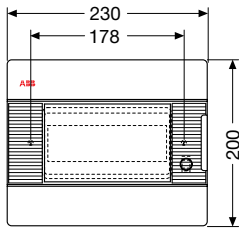

Код изделия	Цвет	Габаритные размеры (Ш x В x Г), мм	Упаковка, шт
1SL2446A00	белый	305x545x120	1/3
12 456	серый	305x545x120	1/3

Код изделия	Цвет	Габаритные размеры (Ш x В x Г), мм	Упаковка, шт
1SL2447A00	белый	380x570x120	1/2
12 457	серый	380x570x120	1/2

Код изделия	Цвет	Габаритные размеры (Ш x В x Г), мм	Упаковка, шт
1SL2467A00	белый	380x570x120	1/2
12 477	серый	380x570x120	1/2

Конфигурации клеммных блоков

Количество модулей	N (кол-во отверстий x сечение мм ²)
8	(10 x 16) + (3 x 25)
12	(10 x 16) + (3 x 25)
24	(16 x 16) + (3 x 25)
36	(15 x 16) + (6 x 25)
54	(19 x 16) + (6 x 25)

Количество модулей	PE (кол-во отверстий x сечение мм ²)
8	(5 x 16)
12	(10 x 16) + (3 x 25)
24	(16 x 16) + (3 x 25)
36	(15 x 16) + (6 x 25)
54	(19 x 16) + (6 x 25)

Габаритные размеры

Распределительные шкафы для настенного монтажа IP 41 серии Europa

Вид спереди

8 модулей

12 модулей

24 модуля

36 модулей

54 модуля

Вид сбоку

Габаритные размеры