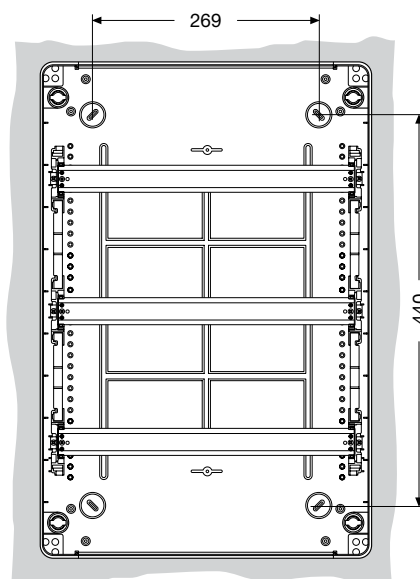

Вид спереди

8 модулей

12 модулей

24 модуля

36 модулей

54 модуля

Вид сбоку

Габаритные размеры

Распределительные шкафы для настенного монтажа IP 41 серии Europa

Установочные размеры

8 модулей

12 модулей

24 модуля

36 модулей

54 модуля

Количество
модулей

Код изделия

8 модулей	1SL2408A00 - 12 428 - 1SL2438A00 - 12 448 - 1SL2458A00 - 12 468 - 1SL2438A06 - 1SL2458A06
12 модулей	1SL2412A00 - 12 432 - 1SL2442A00 - 12 452 - 1SL2462A00 - 12 472 - 1SL2442A06 - 1SL2462A06
24 модуля	1SL2414A00 - 12 434 - 1SL2444A00 - 12 454 - 1SL2464A00 - 12 474 - 1SL2444A13 - 1SL2464A13
36 модулей	1SL2416A00 - 12 436 - 1SL2446A00 - 12 456 - 1SL2466A00 - 12 476 - 1SL2446A14 - 1SL2466A14
54 модуля	1SL2417A00 - 12 437 - 1SL2447A00 - 12 457 - 1SL2467A00 - 12 477 - 1SL2447A07 - 1SL2467A07