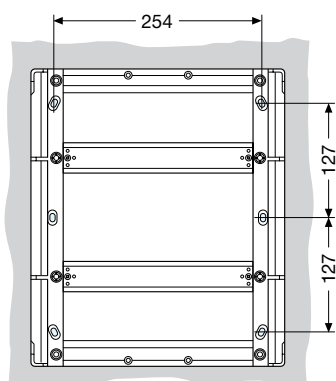

Вид спереди

8 модулей

12 модулей

24 модуля

36 модулей

54 модуля

Вид сбоку

Габаритные размеры

Распределительные шкафы для настенного монтажа IP 41 серии Europa

Установочные размеры

8 модулей

12 модулей

24 модуля

36 модулей

54 модуля

Количество
модулей