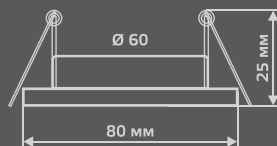

AL014

Тип лампы	GU5.3
Максимальная мощность	50 Вт
Степень защиты	IP20
Материал	алюминий
Цвет	черный/хром
Количество в упаковке	1/100

ALUMINIUM

МАТОВЫЙ АЛЮМИНИЙ
AL013