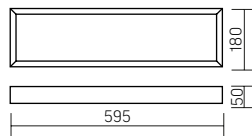

A170 Basic
595×180×50mm

Размер светильника: 595×180×50 mm
Размер упаковки светильника:
600×180×66 mm
PF ≥ 0,95

Артикул Мощность Цветовая температура Световой поток Рассеиватель

B1-A0-00170-01G02-2001840	18W	4000K	1400 lm	опал
B1-A0-00170-01G03-2001840	18W	4000K	1600 lm	призма
B1-A0-00170-01G02-2001850	18W	5000K	1400 lm	опал
B1-A0-00170-01G03-2001850	18W	5000K	1600 lm	призма

IP 20

ухл 4

белый

Монтаж:

Встраиваются в подвесные потолочные системы с Т-профилем шириной 24 мм или монтируются на ровную поверхность

Корпус:

Цельнометаллический корпус из листовой стали с нанесением белой порошковой краски