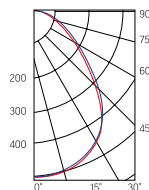

A170 Basic
595×180×50mm

Размер светильника: 595×180×50 mm
Размер упаковки светильника:
600×180×66 mm
PF ≥ 0,95

Артикул Мощность Цветовая температура Световой поток Рассеиватель

B1-A0-00170-01G02-2001840	18W	4000K	1400 lm	опал
B1-A0-00170-01G03-2001840	18W	4000K	1600 lm	призма
B1-A0-00170-01G02-2001850	18W	5000K	1400 lm	опал
B1-A0-00170-01G03-2001850	18W	5000K	1600 lm	призма

IP 20

ухл 4

белый

Монтаж:

Встраиваются в подвесные потолочные системы с Т-профилем шириной 24 мм или монтируются на ровную поверхность

Корпус:

Цельнометаллический корпус из листовой стали с нанесением белой порошковой краски