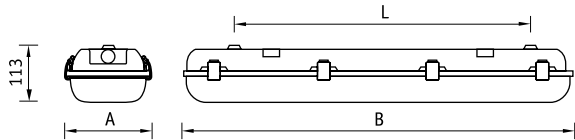

ARCTIC SMC Светильники серии ARCTIC