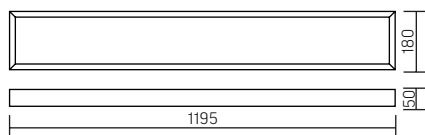

A270

1195×180×50mm

Применение:
Административные помещения,
в которых требуется более гибкое
управление освещением

Артикул	Мощность	Цветовая температура	Световой поток*
V1-A0-00270-01D01-XX03630	36W	3000K	3900lm
V1-A0-00270-01D01-XX03640	36W	4000K	4100lm
V1-A0-00270-01D01-XX03665	36W	6500K	4300lm
V1-A0-00270-01D01-XX05430	54W	3000K	6000lm
V1-A0-00270-01D01-XX05440	54W	4000K	6200lm
V1-A0-00270-01D01-XX05465	54W	6500K	6400lm

XX = 20 – светильник со степенью защиты IP20
XX = 40 – светильник со степенью защиты IP40

Применение:
Административные помещения,
где не требуется постоянное
освещение.

Рассеиватель
(комплектуется отдельно)
Размер упаковки рассеивателя
(2 шт.): 1205×190×18mm

Артикул	Мощность	Цветовая температура	Световой поток*
V1-A0-00270-01S00-2003640	36W	4000K	4100lm
V1-A0-00270-01S00-2003665	36W	6500K	4300lm

Артикул	Тип	Размер рассеивателя
V2-A0-PR00-00.2.0017.25	Призма стандарт	1189×174mm
V2-A0-OP00-03.2.0017.15	Опал	1189×174mm
V2-A0-PS00-00.2.0017.20	Пин спот	1189×174mm
V2-A0-CI00-00.2.0017.20	Колотый лед	1189×174mm
V2-A0-MP00-02.2.0017.20	Микропризма	1189×174mm