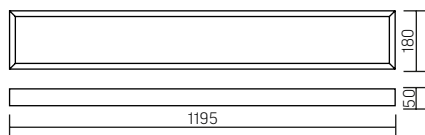

A270

1195×180×50mm

Применение:
Административные помещения,
в которых требуется более гибкое
управление освещением

Артикул	Мощность	Цветовая температура	Световой поток*
V1-A0-00270-01D01-XX03630	36W	3000K	3900lm
V1-A0-00270-01D01-XX03640	36W	4000K	4100lm
V1-A0-00270-01D01-XX03665	36W	6500K	4300lm
V1-A0-00270-01D01-XX05430	54W	3000K	6000lm
V1-A0-00270-01D01-XX05440	54W	4000K	6200lm
V1-A0-00270-01D01-XX05465	54W	6500K	6400lm

XX = 20 – светильник со степенью защиты IP20
XX = 40 – светильник со степенью защиты IP40

Применение:
Административные помещения,
где не требуется постоянное
освещение.

Рассеиватель
(комплектуется отдельно)
Размер упаковки рассеивателя
(2 шт.): 1205×190×18mm

Артикул	Мощность	Цветовая температура	Световой поток*
V1-A0-00270-01S00-2003640	36W	4000K	4100lm
V1-A0-00270-01S00-2003665	36W	6500K	4300lm

Артикул	Тип	Размер рассеивателя
V2-A0-PR00-00.2.0017.25	Призма стандарт	1189×174mm
V2-A0-OP00-03.2.0017.15	Опал	1189×174mm
V2-A0-PS00-00.2.0017.20	Пин спот	1189×174mm
V2-A0-CI00-00.2.0017.20	Колотый лед	1189×174mm
V2-A0-MP00-02.2.0017.20	Микропризма	1189×174mm