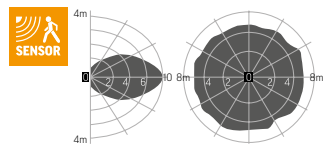

A270

1195×180×50mm

Применение:
Административные помещения,
в которых требуется более гибкое
управление освещением

Артикул	Мощность	Цветовая температура	Световой поток*
V1-A0-00270-01D01-XX03630	36W	3000K	3900lm
V1-A0-00270-01D01-XX03640	36W	4000K	4100lm
V1-A0-00270-01D01-XX03665	36W	6500K	4300lm
V1-A0-00270-01D01-XX05430	54W	3000K	6000lm
V1-A0-00270-01D01-XX05440	54W	4000K	6200lm
V1-A0-00270-01D01-XX05465	54W	6500K	6400lm

XX = 20 – светильник со степенью защиты IP20
XX = 40 – светильник со степенью защиты IP40

Применение:
Административные помещения,
где не требуется постоянное
освещение.

Рассеиватель
(комплектуется отдельно)
Размер упаковки рассеивателя
(2 шт.): 1205×190×18mm

Артикул	Мощность	Цветовая температура	Световой поток*
V1-A0-00270-01S00-2003640	36W	4000K	4100lm
V1-A0-00270-01S00-2003665	36W	6500K	4300lm

Артикул	Тип	Размер рассеивателя
V2-A0-PR00-00.2.0017.25	Призма стандарт	1189×174mm
V2-A0-OP00-03.2.0017.15	Опал	1189×174mm
V2-A0-PS00-00.2.0017.20	Пин спот	1189×174mm
V2-A0-CI00-00.2.0017.20	Колотый лед	1189×174mm
V2-A0-MP00-02.2.0017.20	Микропризма	1189×174mm