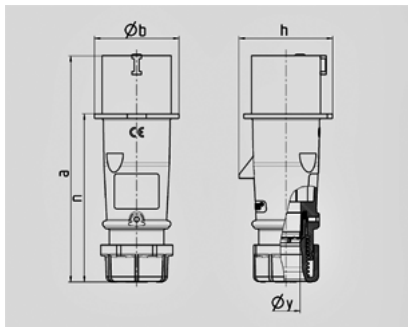

AM-TOP -

860

	16 A
	3 .
	12
T	
	IP 44

Чертеж 2 MB 217	A Полоса	16			32		
		3	4	5	3	4	5
Размеры, мм.	a	142	147	147	186	186	180
	b	53	59	67	70	70	77
	h	59	69,4	76	81	81	89,5
	n	105,2	110,5	110,5	141	141	135
	y	14,5	16	16	22	22	22
Клеммы для кабеля		1	1	1	2,5	2,5	2,5
сечением от до мм ²		—2,5	—2,5	—2,5	—6	—6	—6