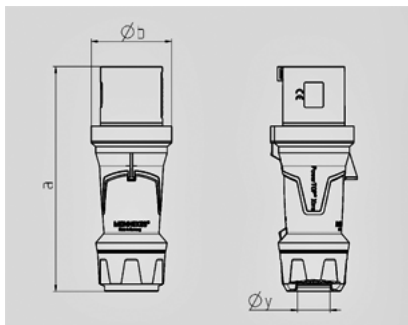

PowerTOP Xtra -

13106

()

Ampere	63 A
	4 .
	400 B
	6
	50-60
T	
	IP 44

Чертеж 2 MB 226	A Полоса	63		
		3	4	5
Размеры, мм.	a	250	250	250
	b	90	90	90
	y	36	36	36
Клеммы для кабеля		6	6	6
сечением от до мм²		—16	—16	—16