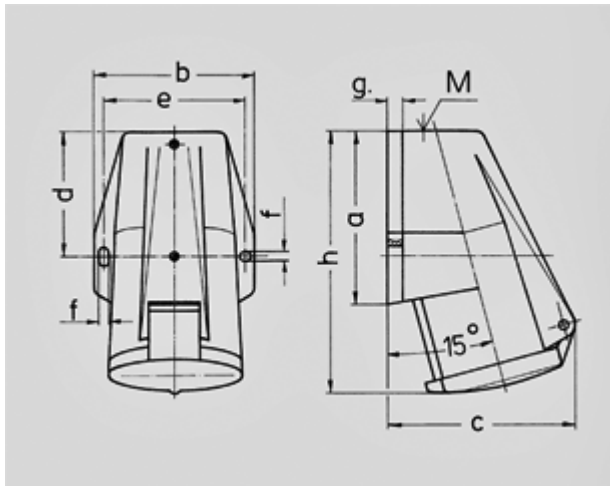

Настенные розетки - № артикула 1373

- Винтовое соединение
- Внешнее крепление
- Кабельный ввод сверху

Класс защиты	44
Ток, А	32 А
Полюса	4п
Вольт	400
Герц	50-60Гц
положение часов	6ч
носители контактов	стандартные
Техника подключения	Винтовое соединение

Стандартная упаковка: 10 шт.

Чертеж 1 MB 205	A	16			32		
	Полюса	3	4	5	3	4	5
Размеры, мм.	a	91	91	91	102	102	102
	b	73	79	87	89	89	94
	c	86	93	99	108	108	114
	d	55	55	56,4	62	62	62
	e	62	68	76	77,5	77,5	84
	f	5,3	5,3	5,3	5,3	5,3	5,3
	g.	8	8	9	10	10	10
	h	132	132	132	153	153	153
	M	20	25	25	25	25	32
Макс. сечение кабеля до мм.		13	18	18	18	18	25
Клеммы для кабеля сечением от до мм ²		1,5 — 4	1,5 — 4	1,5 — 4	2,5 — 10	2,5 — 10	2,5 — 10