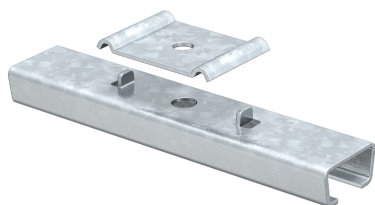

Центральный потолочный подвес

Артикул: 6015400
Тип: GMS 170 FS

Центральный потолочный подвес, включая фиксатор для подвешивания проволочного лотка.

Тип	Размер В, мм	Упаковка, шт.	Вес, кг/100 шт.	Арт. №
GMS 170 FS	170	25	20,000	6015400
GMS 270 FS	270	25	32,000	6015402
GMS 370 FS	370	25	43,000	6015404
GMS 470 FS	470	10	55,000	6015406
GMS 570 FS	570	10	67,000	6015408