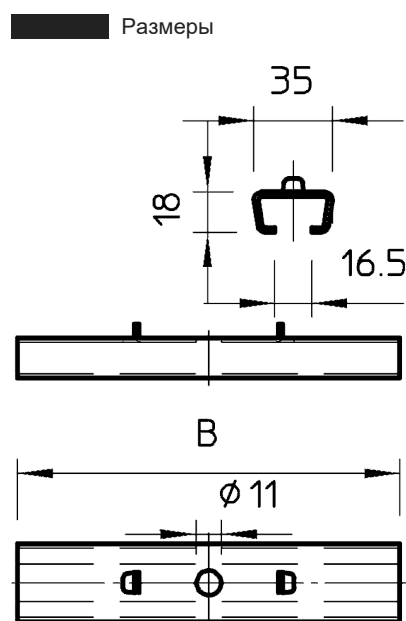

Центральный потолочный подвес

Артикул: 6015400
Тип: GMS 170 FS

Центральный потолочный подвес, включая фиксатор для подвешивания проволочного лотка.

Тип	Размер В, мм	Упаковка, шт.	Вес, кг/100 шт.	Арт. №
GMS 170 FS	170	25	20,000	6015400
GMS 270 FS	270	25	32,000	6015402
GMS 370 FS	370	25	43,000	6015404
GMS 470 FS	470	10	55,000	6015406
GMS 570 FS	570	10	67,000	6015408