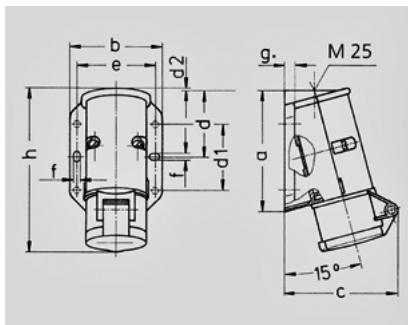

- 1838

: 1 1 ( )

	32 A
	2 .
	20-25 B
	50-60
	0
T	
	IP 44

Чертеж 1 MB 294	A Полоса	16		32	
		2	3	2	3
Размеры, мм.	a	96	96	96	96
	b	73	73	73	73
	c	90	90	90	90
	d	53	53	53	53
	d1	52	52	52	52
	d2	2	2	2	2
	e	62	62	62	62
	f	5,3	5,3	5,3	5,3
	g	8	8	8	8
	h	129	129	129	129
Клеммы для кабеля		4	4	4	4
сечением от до мм <sup>2</sup>		—10	—10	—10	—10