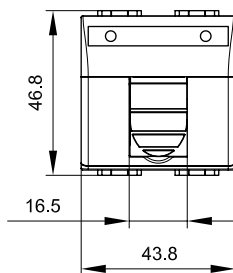

Компьютерные розетки RJ-45 с 1 разъемом, 1 модуль

Назначение:

- подсоединение кабеля к компьютеру, принтеру и прочей оргтехнике.

Характеристики:

- 8P8C;
- для заделки контактов в розетки использовать инструмент типа 110.

| Описание | Категория | Тип гнезда | Производитель гнезда | Кол-во модулей | Установочный размер, мм | Вес, кг/шт. | Цвет | Код |
|----------|-------------------|------------|----------------------|----------------|-------------------------|-------------|-------|--------|
| RJ-45 | 5e | Keystone | Hyperline | 1 | 43x21,5 | 0,025 | белый | 76654B |
| | | | ДКС | 1 | 43x21,5 | 0,025 | белый | 76646B |
| RJ-45 | 5e экранированная | Keystone | Hyperline | 1 | 43x21,5 | 0,029 | белый | 76457B |
| | | | ДКС | 1 | 43x21,5 | 0,029 | белый | 76647B |
| RJ-45 | 6 | Keystone | Hyperline | 1 | 43x21,5 | 0,034 | белый | 76458B |
| | | | ДКС | 1 | 43x21,5 | 0,034 | белый | 76648B |

Компьютерные розетки RJ-45 с 1 разъемом, 2 модуля

Назначение:

- подсоединение кабеля к компьютеру, принтеру и прочей оргтехнике.

Характеристики:

- 8P8C;
- комплектуются одномодульным гнездом;
- для заделки контактов в розетки использовать инструмент типа 110;
- с пылезащитной шторкой (крышкой);
- с окном (полем) для маркировки "рабочего места", размер окна – 6x37 мм.