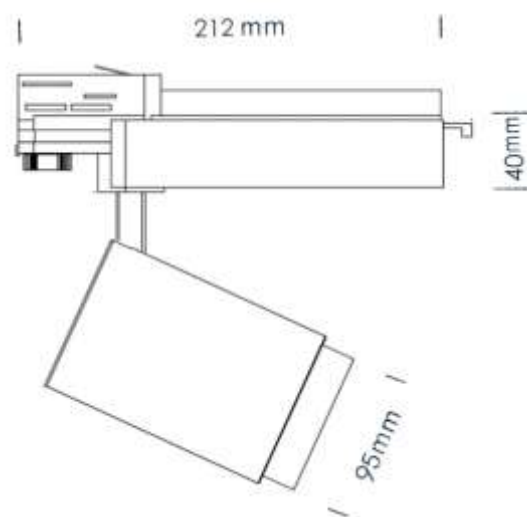

Трековый светодиодный светильник LUXEON

WESEN LED

Сводная таблица основных характеристик

Модель	Индекс цвето-передачи, Ra	Тцв, К	Световой поток свет-ка, лм	Потребляемая мощность свет-ка, Вт	Угол излучения
WESEN LED	80	3000	2400	30	28°
	80	4000	2525	30	