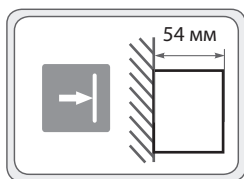

Габаритные размеры

Знак безопасности: VL-3015B.ON

Крепится на двухсторонний скотч внутри рассеивателя.

Для выбора артикула смотрите стр. 41–46

Толщина светильника:

Аксессуары:

a16175
Решетка защитная BS-R-2