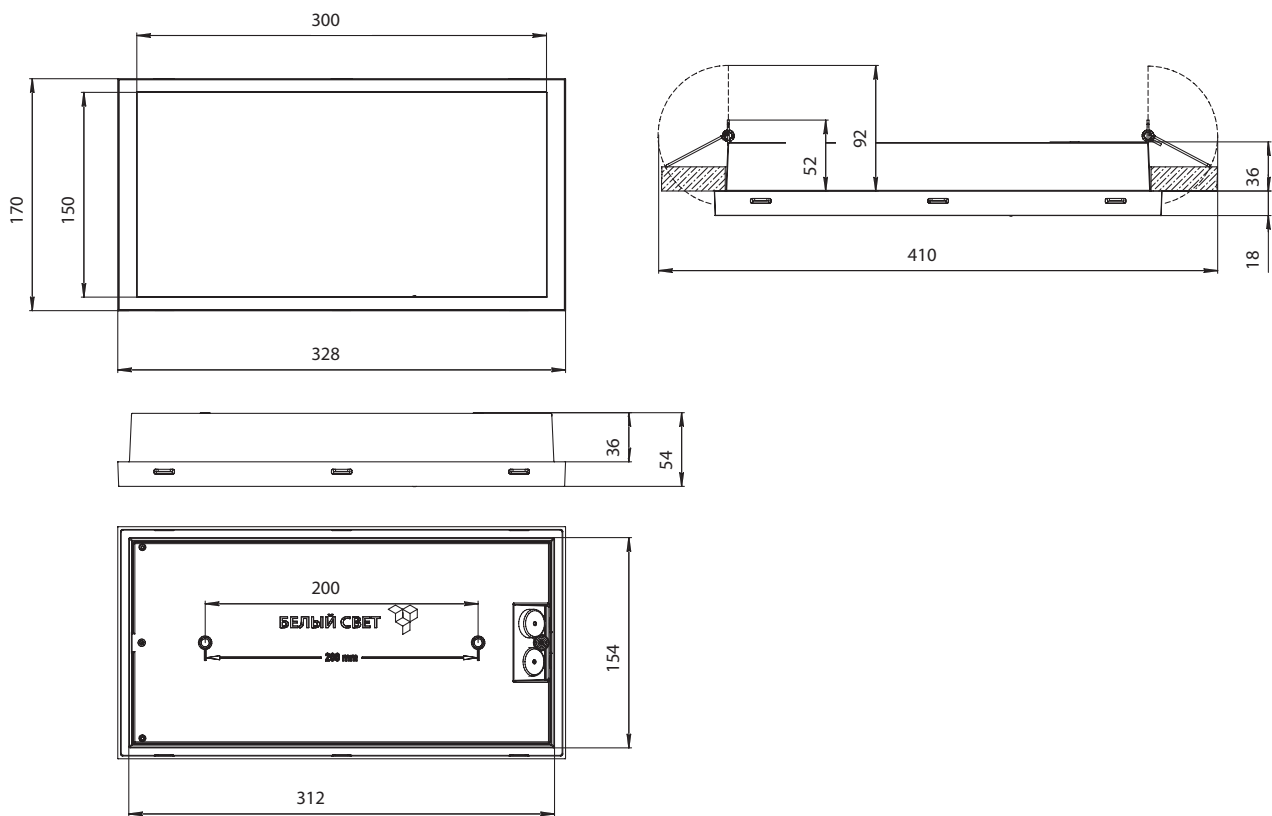

Габаритные размеры

Знак безопасности: VL-3015B.ON

Крепится на двухсторонний скотч внутри рассеивателя.

Для выбора артикула смотрите стр. 41–46

Толщина светильника:

Аксессуары:

a16175
Решетка защитная BS-R-2