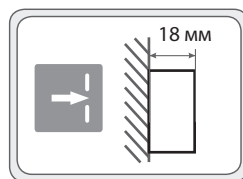

Габаритные размеры

Знак безопасности: VL-3015B.ON

Крепится на двухсторонний скотч внутри рассеивателя.

Для выбора артикула смотрите стр. 41–46

Толщина светильника:

Аксессуары:

a16175
Решетка защитная BS-R-2