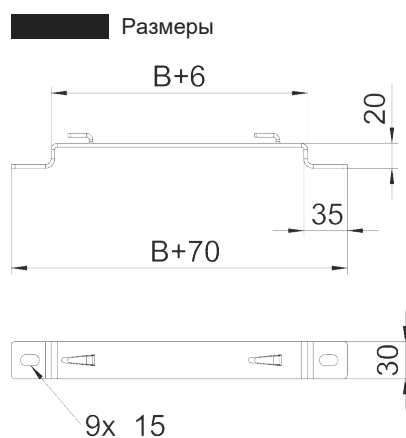

## Дистанционная скоба

Артикул: 6015646  
Тип: DBLG 20 050 FS

Для крепления проволочных лотков к полу. Также может использоваться в качестве настенного крепления.

Тип	Размер В, мм	Упаковка, шт.	Вес, кг/100 шт.	Арт. №
DBLG 20 050 FS	50	20	10,300	6015646
DBLG 20 100 FS	100	20	13,800	6015654
DBLG 20 150 FS	150	20	17,400	6015658
DBLG 20 200 FS	200	20	20,900	6015662
DBLG 20 300 FS	300	20	37,300	6015670
DBLG 20 400 FS	400	20	46,700	6015689
DBLG 20 500 FS	500	25	56,900	6015693
DBLG 20 600 FS	600	25	66,400	6015697
DBLG 20 050 FT	50	20	10,700	6015648
DBLG 20 100 FT	100	20	14,300	6015656
DBLG 20 150 FT	150	20	18,100	6015660
DBLG 20 200 FT	200	20	21,700	6015664
DBLG 20 300 FT	300	20	38,800	6015672
DBLG 20 400 FT	400	20	48,600	6015691
DBLG 20 500 FT	500	25	59,200	6015695
DBLG 20 600 FT	600	25	69,100	6015699