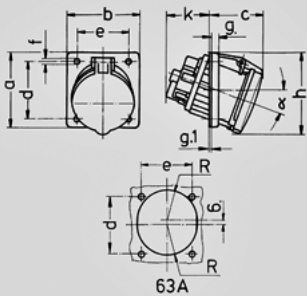

- **1151A**

 SoftCONTACT
20°

: + P

	63 A
	4
	400 V
	6
	50-60
T	
	IP 44

Чертеж 1 MB 297	A Полоса	63		
		3	4	5
Размеры, мм.	a	110	110	110
	b	106	106	106
	c	85	85	85
	d	85	85	85
	e	77	77	77
	f	6,2	6,2	6,2
	g.	12	12	12
	g.1	2	2	2
	h	122	122	122
	k	69	69	69
	R	46	46	46
	a	20°	20°	20°
Клеммы для кабеля сечением от до мм ²		6 —25	6 —25	6 —25