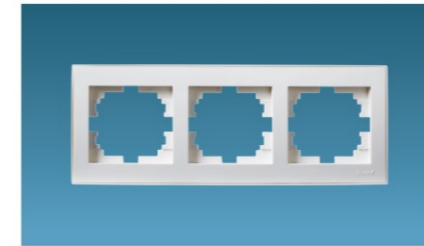

Рамка тройная горизонтальная 3 Gang Frame - Horizontal

Описание Description	Артикул Article No	Количество в упаковке Inner Box	Количество в коробке Outbox	Вес коробки (кг) Outbox Weight(kg)	Размер коробки (м³) Outbox Volume(m³)
Белая White	703 0200 148	10	120	9.20	0.0410
Крем Cream	703 0300 148	10	120	9.20	0.0410