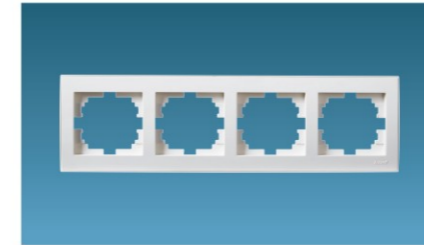

Рамка четверная горизонтальная 4 Gang Frame - Horizontal

Описание Description	Артикул Article No	Количество в упаковке Inner Box	Количество в коробке Outbox	Вес коробки (кг) Outbox Weight(kg)	Размер коробки (м³) Outbox Volume(m³)
Белая White	703 0200 149	10	120	11.73	0.0520
Крем Cream	703 0300 149	10	120	11.73	0.0520