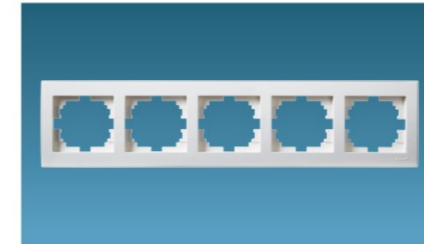

рамка горизонтальна 5-я 5 Gang Frame - Horizontal

Описание Description	Артикул Article No	Количество в упаковке Inner Box	Количество в коробке Outbox	Вес коробки (кг) Outbox Weight(kg)	Размер коробки (м³) Outbox Volume(m³)
Белая White	703 0200 150	10	120	14.32	0.0630
Крем Cream	703 0300 150	10	120	14.32	0.0630